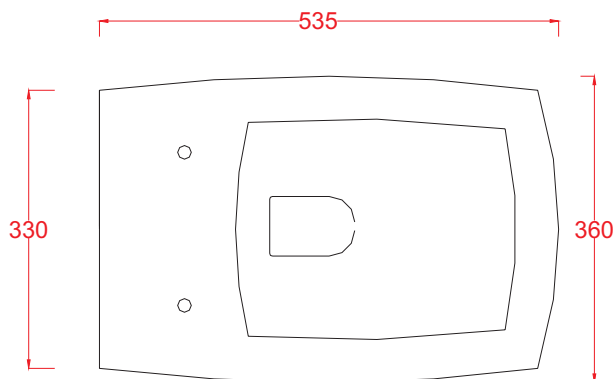

CODOCE/CODE:

MISURE/SIZE:

PESO/WEIGHT:

Vaso sospeso Wall-hung WC

JZ 01

535*360*h 350

21 KG

N.B. Le misure indicate possono subire una variazione dello 0,6% circa, dovuta ad usura stampi e a variazioni delle caratteristiche tecniche relative alle materie prime che compongono l'impasto.

N.B. Indicated size could have a variation of about 0,6% due to usure of the moulds or the variations of the materials' technical characteristics used in the mixture.

MADE IN ITALY