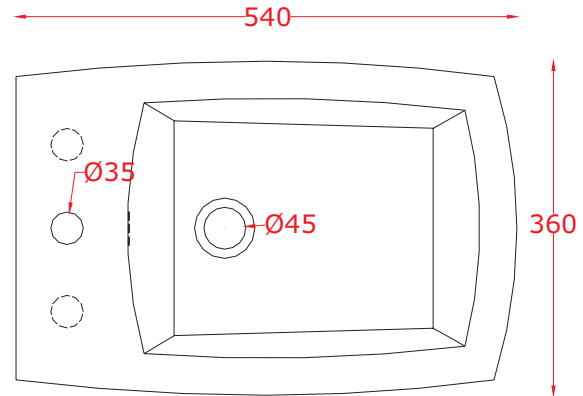

## JAZZ

CODOCE/CODE:  
MISURE/SIZE:  
PESO/WEIGHT:

## Bidet Back to wall bidet

**JZ 04**  
**540\*360\*h 420**  
**27 KG**

N.B. Le misure indicate possono subire una variazione dello 0,6% circa, dovuta ad usura stampi e a variazioni delle caratteristiche tecniche relative alle materie prime che compongono l'impasto.

N.B. Indicated size could have a variation of about 0,6% due to usure of the moulds or the variations of the materials' technical characteristics used in the mixture.

MADE IN ITALY