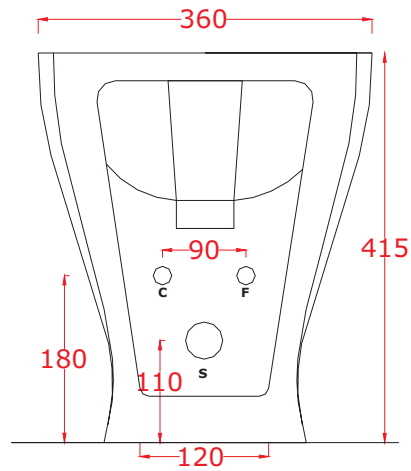

## JAZZ

CODOCE/CODE:  
MISURE/SIZE:  
PESO/WEIGHT:

## Bidet Back to wall bidet

**JZ 04**  
**540\*360\*h 420**  
**27 KG**

N.B. Le misure indicate possono subire una variazione dello 0,6% circa, dovuta ad usura stampi e a variazioni delle caratteristiche tecniche relative alle materie prime che compongono l'impasto.

N.B. Indicated size could have a variation of about 0,6% due to usure of the moulds or the variations of the materials' technical characteristics used in the mixture.

MADE IN ITALY