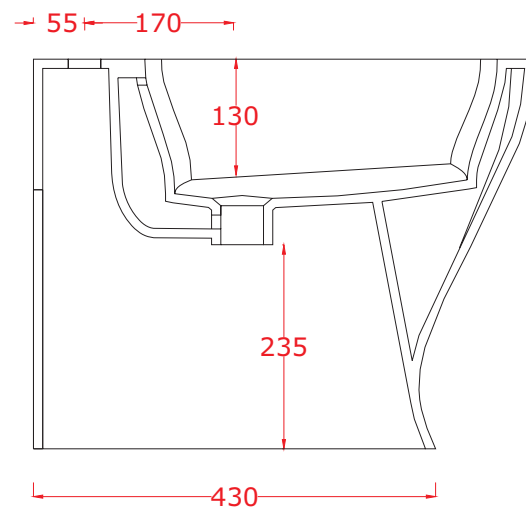

## JAZZ

CODOCE/CODE:  
MISURE/SIZE:  
PESO/WEIGHT:

## Bidet Back to wall bidet

**JZ 04**  
**540\*360\*h 420**  
**27 KG**

N.B. Le misure indicate possono subire una variazione dello 0,6% circa, dovuta ad usura stampi e a variazioni delle caratteristiche tecniche relative alle materie prime che compongono l'impasto.

N.B. Indicated size could have a variation of about 0,6% due to usure of the moulds or the variations of the materials' technical characteristics used in the mixture.

MADE IN ITALY