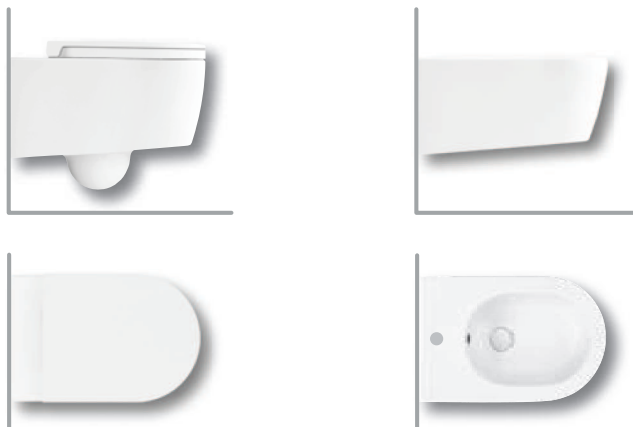

FUSION

355x540

Vaso sospeso

Vaso sospeso completo di fissaggio speciale.
Installazione con staffa universale per sospesi.
Integrabile con sedile frenato o non frenato.

Wall hung wc

Wall-hung WC with special fixing element included. Mounted using universal bracket for wall-hung elements. Can be combined with soft-close or standard seat.

Bidet sospeso monoforo

Bidet sospeso completo di fissaggio speciale.
Installazione con staffa universale per sospesi.

One hole wall hung bidet

One-hole wall hung bidet with special fixing included. Mounted using universal bracket for wall-hung elements.

Einlochbidet wandhängend

Wand-Bidet inklusive spezieller Halterung. Zur Montage mit universeller Wand-Halterung.

Bidet suspendu à un trou

Bidet suspendu avec kit de fixation spécial. Installation avec étrier universel pour éléments suspendus.

Bidè suspendido de un orificio

Bidè suspendido completo de sistema de fijación especial. Instalación con estribo universal para artefactos suspendidos.

Подвесное биде с одним отверстием

Подвесное биде в комплекте со специальным крепежом. Установка с универсальным кронштейном для подвесной сантехники.