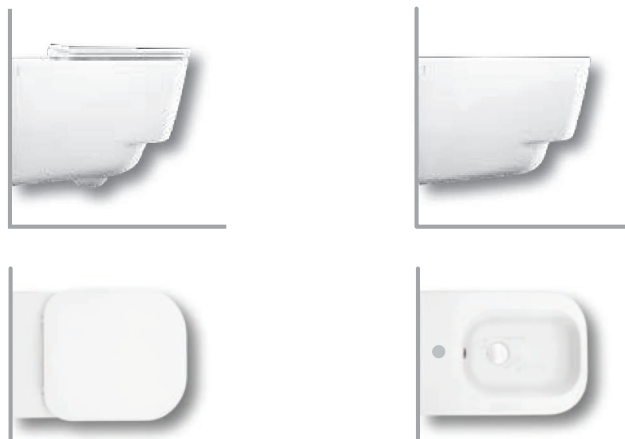

Inodoro con descarga universal completo de curva técnica de descarga y sistema de fijación. Instalación contra la pared. Puede ser combinado con las cisternas Monolith. Integrable con asiento con caída amortiguada o no amortiguada.

Унитаз с универсальным сливом

Унитаз с универсальным сливом, в комплекте с сливным коленом и крепежом. Пристенная установка. Может комбинироваться со смывными бачками серии Monolith. Может быть укомплектована сиденьем с системой плавного закрывания крышки или с обычной крышкой. плавного закрывания крышки или с обычной крышкой.

Bidet sospeso monoforo

Bidet sospeso completo di fissaggio speciale. Installazione con staffa universale per sospesi.

One hole wall hung bidet

One-hole wall hung bidet with special fixing included. Mounted using universal bracket for wall-hung elements.

Einlochbidet wandhängend

Wand-Bidet inklusive spezieller Halterung. Zur Montage mit universeller Wand-Halterung.

Bidet suspendu à un trou

Bidet suspendu avec kit de fixation spécial. Installation avec étrier universel pour éléments suspendus.

Bidè suspendido de un orificio

Bidè suspendido completo de sistema de fijación especial. Instalación con estribo universal para artefactos suspendidos.

Подвесное биде с одним отверстием

Подвесное биде в комплекте со специальным крепежом. Установка с универсальным кронштейном для подвесной сантехники.

WC YXZL

YXJ8

ACCESSORI ACCESSORIES

Y012
staffa universale per sospesi
universal wall hung bracket

YXK9
fissaggio speciale dal
basso (L 230)
special fixing from
the bottom (L 230)

YXMQ (BI-White)
YXMR (CR-Chrome)
piletta con tappo "Up & Down"
drain siphon with "Up & Down" cap

YXB3
sedile frenato
soft close seat cover

DISEGNO TECNICO TECHNICAL DESIGN