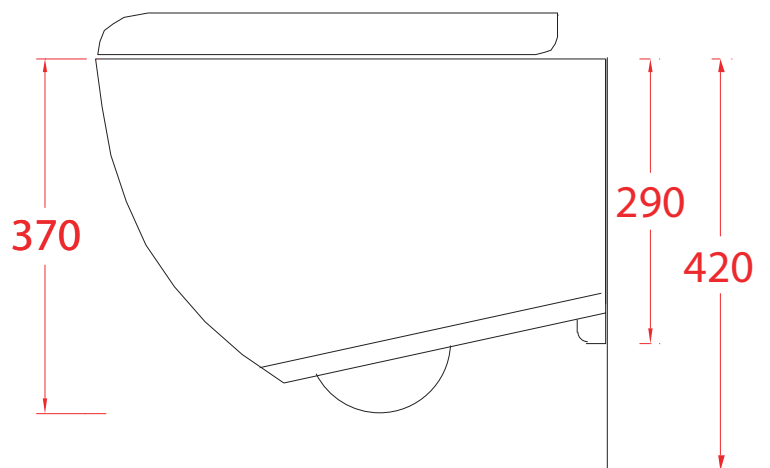

## FILE | F130

vaso sospeso 52\*36\*30  
wall-hung WC 52\*36\*30

PESO/WEIGHT: KG 20

N.B. Le misure indicate possono subire una variazione dell'0,6% circa, dovuta ad usura stampi e a variazioni delle caratteristiche tecniche relative alle materie prime che compongono l'impasto.

N.B. Indicated size could have a variation of about 0,6% due to usure of the moulds or the variations of the materials' technical characteristics used in the mixture.