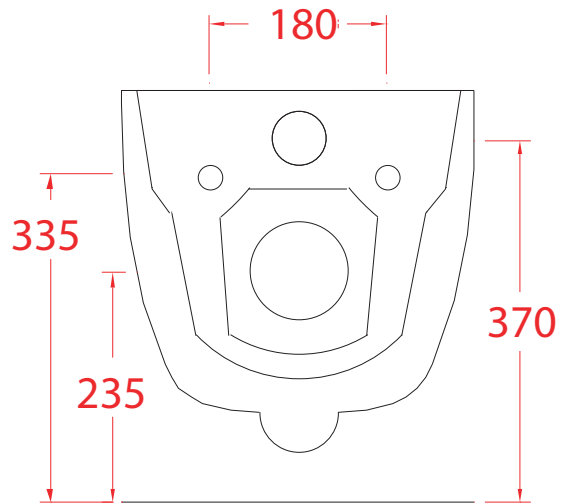

## FILE | F130

vaso sospeso 52\*36\*30  
wall-hung WC 52\*36\*30

PESO/WEIGHT: KG 20

N.B. Le misure indicate possono subire una variazione dell'0,6% circa, dovuta ad usura stampi e a variazioni delle caratteristiche tecniche relative alle materie prime che compongono l'impasto.

N.B. Indicated size could have a variation of about 0,6% due to usure of the moulds or the variations of the materials' technical characteristics used in the mixture.