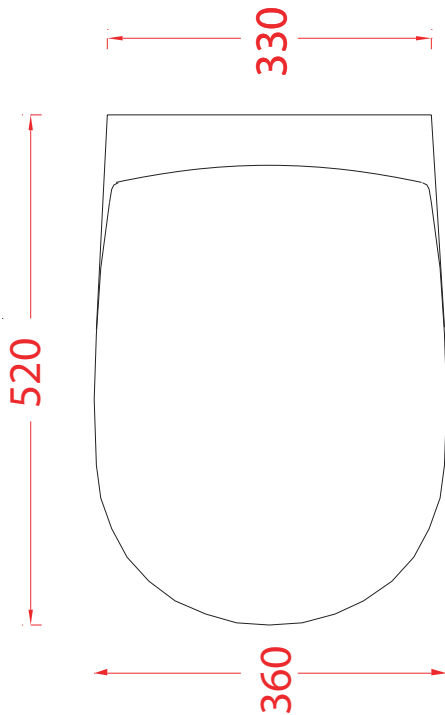

## FILE | F130

vaso sospeso 52\*36\*30  
wall-hung WC 52\*36\*30

PESO/WEIGHT: KG 20

N.B. Le misure indicate possono subire una variazione dell'0,6% circa, dovuta ad usura stampi e a variazioni delle caratteristiche tecniche relative alle materie prime che compongono l'impasto.

N.B. Indicated size could have a variation of about 0,6% due to usure of the moulds or the variations of the materials' technical characteristics used in the mixture.