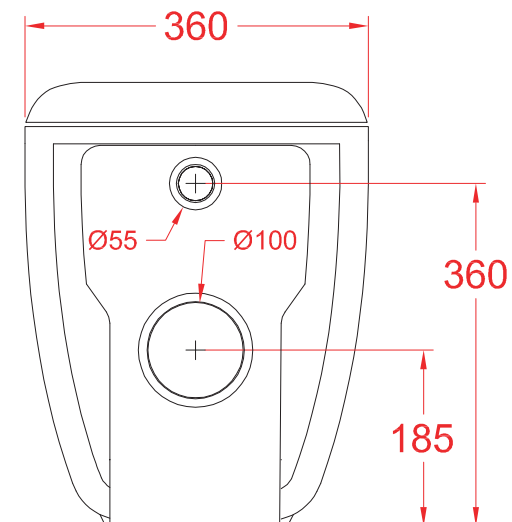

PESO/WEIGHT: KG 20

N.B. Le misure indicate possono subire una variazione dell'0,6% circa, dovuta ad usura stampi e a variazioni delle caratteristiche tecniche relative alle materie prime che compongono l'impasto.

N.B. Indicated size could have a variation of about 0,6% due to usure of the moulds or the variations of the materials' technical characteristics used in the mixture.