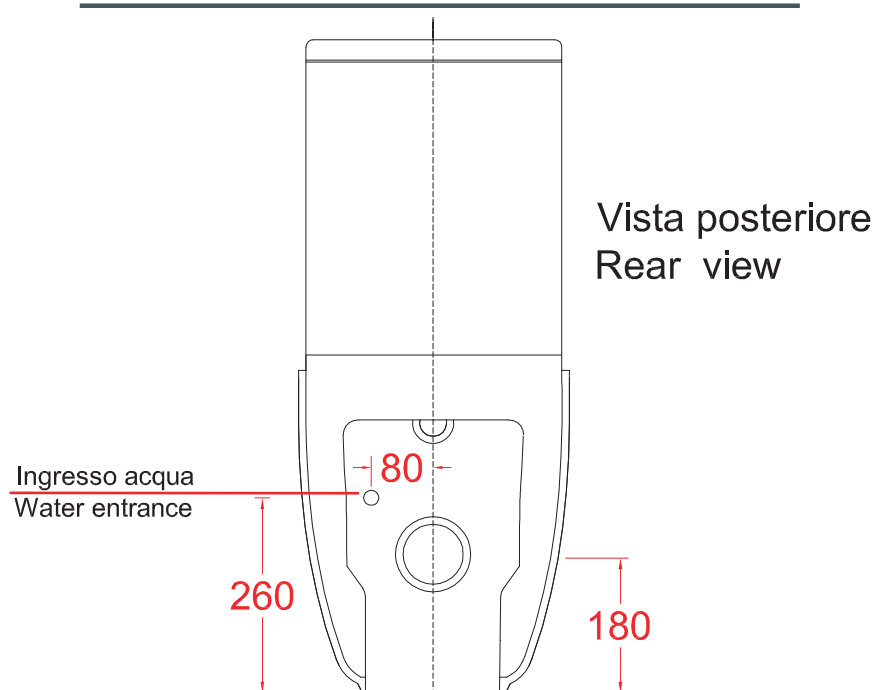

PESO/WEIGHT: KG 28 + 12

N.B. Le misure indicate possono subire una variazione dell'0,6% circa, dovuta ad usura stampi e a variazioni delle caratteristiche tecniche relative alle materie prime che compongono l'impasto.

N.B. Indicated size could have a variation of about 0,6% due to usure of the moulds or the variations of the materials' technical characteristics used in the mixture.