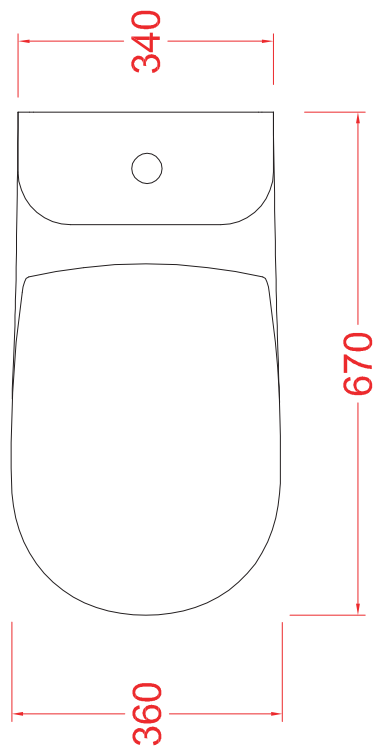

PESO/WEIGHT: KG 28 + 12

N.B. Le misure indicate possono subire una variazione dell'0,6% circa, dovuta ad usura stampi e a variazioni delle caratteristiche tecniche relative alle materie prime che compongono l'impasto.

N.B. Indicated size could have a variation of about 0,6% due to usure of the moulds or the variations of the materials' technical characteristics used in the mixture.