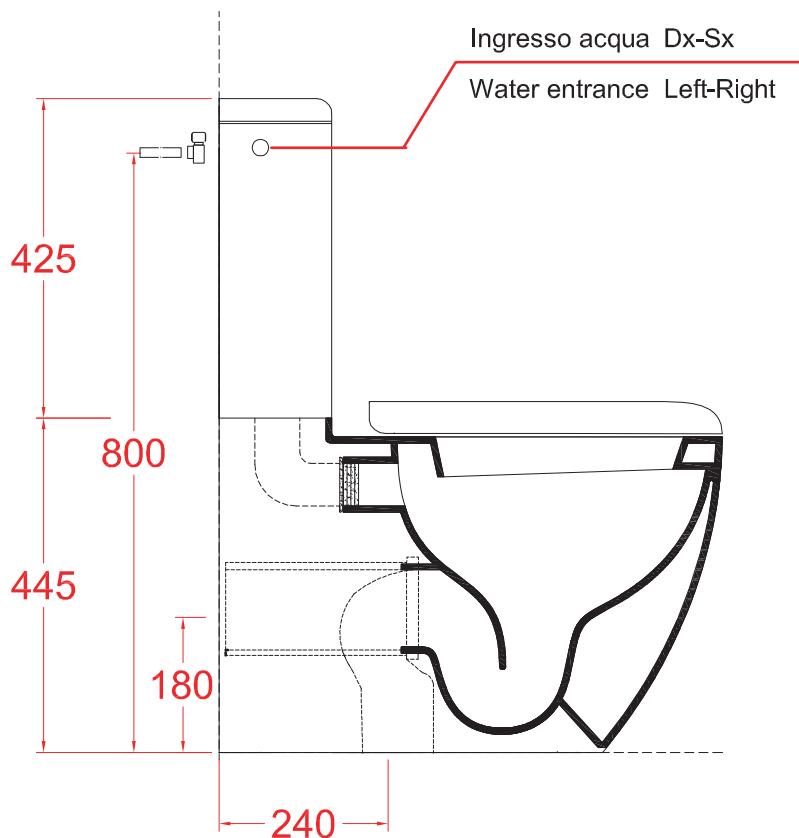

PESO/WEIGHT: KG 28 + 12

N.B. Le misure indicate possono subire una variazione dell'0,6% circa, dovuta ad usura stampi e a variazioni delle caratteristiche tecniche relative alle materie prime che compongono l'impasto.

N.B. Indicated size could have a variation of about 0,6% due to usure of the moulds or the variations of the materials' technical characteristics used in the mixture.