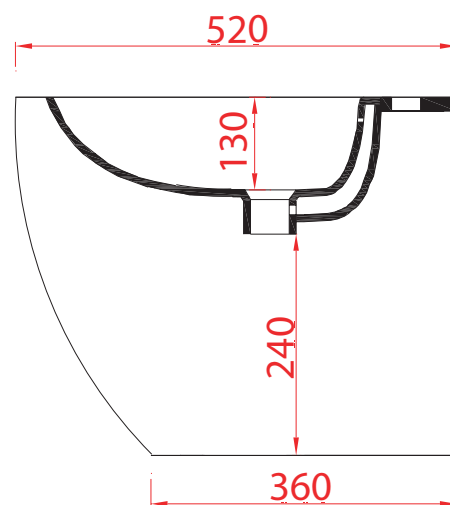

## FILE | FI15

bidet terra 52\*36\*42  
back to wall bidet 52\*36\*42

PESO/WEIGHT: KG 24

N.B. Le misure indicate possono subire una variazione dell'0,6% circa, dovuta ad usura stampi e a variazioni delle caratteristiche tecniche relative alle materie prime che compongono l'impasto.

N.B. Indicated size could have a variation of about 0,6% due to usure of the moulds or the variations of the materials' technical characteristics used in the mixture.