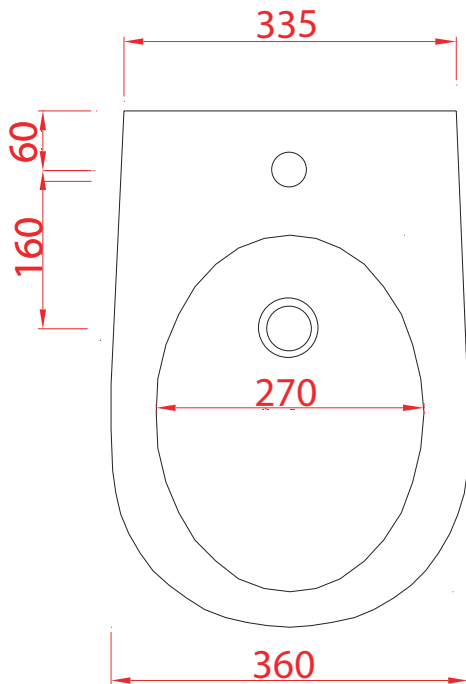

## FILE | FI15

bidet terra 52\*36\*42  
back to wall bidet 52\*36\*42

PESO/WEIGHT: KG 24

N.B. Le misure indicate possono subire una variazione dell'0,6% circa, dovuta ad usura stampi e a variazioni delle caratteristiche tecniche relative alle materie prime che compongono l'impasto.

N.B. Indicated size could have a variation of about 0,6% due to usure of the moulds or the variations of the materials' technical characteristics used in the mixture.