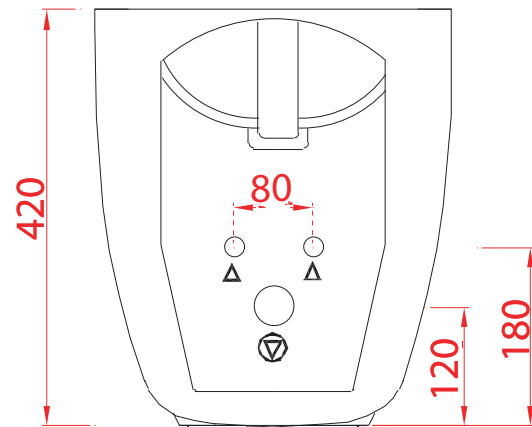

## FILE | FI15

bidet terra 52\*36\*42  
back to wall bidet 52\*36\*42

PESO/WEIGHT: KG 24

N.B. Le misure indicate possono subire una variazione dell'0,6% circa, dovuta ad usura stampi e a variazioni delle caratteristiche tecniche relative alle materie prime che compongono l'impasto.

N.B. Indicated size could have a variation of about 0,6% due to usure of the moulds or the variations of the materials' technical characteristics used in the mixture.