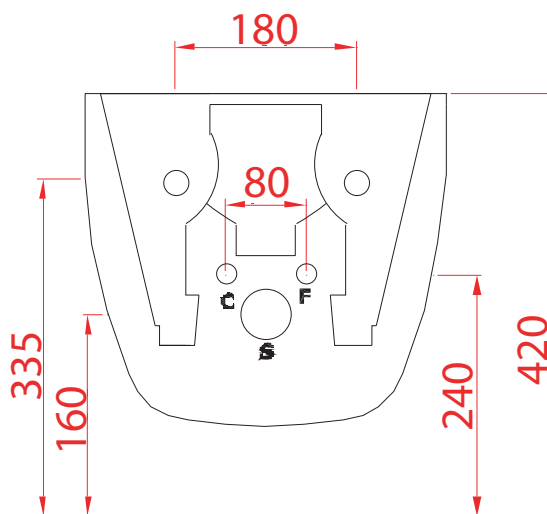

PESO/WEIGHT: KG 20

N.B. Le misure indicate possono subire una variazione dell'0,6% circa, dovuta ad usura stampi e a variazioni delle caratteristiche tecniche relative alle materie prime che compongono l'impasto.

N.B. Indicated size could have a variation of about 0,6% due to usure of the moulds or the variations of the materials' technical characteristics used in the mixture.