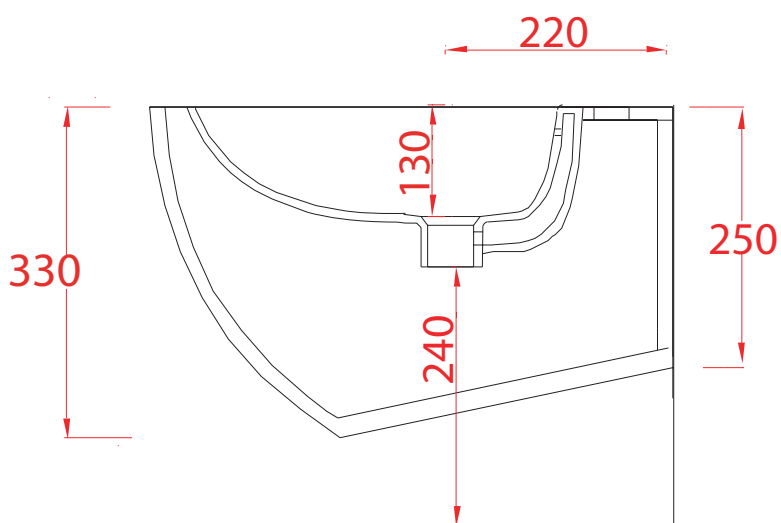

PESO/WEIGHT: KG 20

N.B. Le misure indicate possono subire una variazione dell'0,6% circa, dovuta ad usura stampi e a variazioni delle caratteristiche tecniche relative alle materie prime che compongono l'impasto.

N.B. Indicated size could have a variation of about 0,6% due to usure of the moulds or the variations of the materials' technical characteristics used in the mixture.