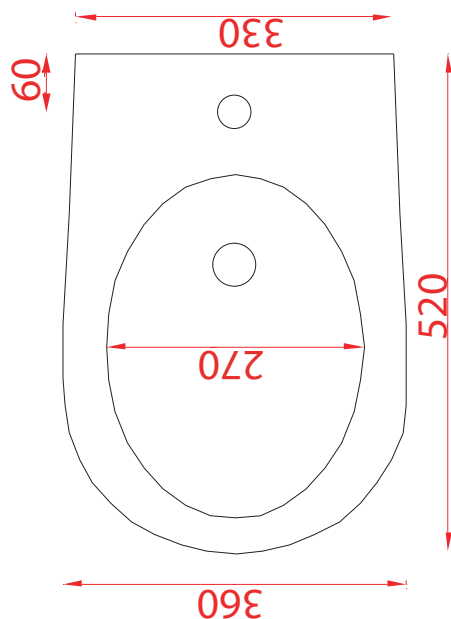

PESO/WEIGHT: KG 20

N.B. Le misure indicate possono subire una variazione dell'0,6% circa, dovuta ad usura stampi e a variazioni delle caratteristiche tecniche relative alle materie prime che compongono l'impasto.

N.B. Indicated size could have a variation of about 0,6% due to usure of the moulds or the variations of the materials' technical characteristics used in the mixture.