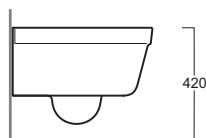

Evolution

Vaso sospeso/ Wall hung WC

simas[®]
ACQUA SPACE

EVO 18

Disegni Tecnici
Technical Drawings

Vaso sospeso.
Completo di set di fissaggio F85

Wall hung WC.
Complete with fixing set F85

Accessori di completamento
Accessories available

- Coprivaso avvolgente in termoindurente
cerniere cromo EVO 003
- *Wrap-around thermoset toilet seat with
chrome-finish hinges EVO 003*
- Coprivaso avvolgente in termoindurente
cerniere rallentate cromo EVO 004
- *Wrap-around thermoset toilet seat with
chrome-finish soft-closing hinges EVO 004*
- Coppia di staffe di fissaggio per vaso
o bidet sospesi F84
- *A pair of brackets for wal hung WC
or bidet F84*