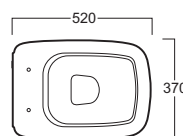

Evolution

Vaso sospeso/ Wall hung WC

simas[®]
ACQUA SPACE

EVO 18

Disegni Tecnici
Technical Drawings

Vaso sospeso.
Completo di set di fissaggio F85

Wall hung WC.
Complete with fixing set F85

Accessori di completamento
Accessories available

- Coprivaso avvolgente in termoindurente
cerniere cromo EVO 003
- *Wrap-around thermoset toilet seat with
chrome-finish hinges EVO 003*
- Coprivaso avvolgente in termoindurente
cerniere rallentate cromo EVO 004
- *Wrap-around thermoset toilet seat with
chrome-finish soft-closing hinges EVO 004*
- Coppia di staffe di fissaggio per vaso
o bidet sospesi F84
- *A pair of brackets for wal hung WC
or bidet F84*