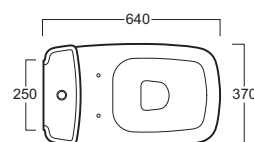

Evolution

Vaso monoblocco/ Back to wall close coupled hung WC

simas®
ACQUA SPACE

EVO 07/ EVO 09

Disegni Tecnici
Technical Drawings

Vaso monoblocco carenato con scarico parete o pavimento (curva tecnica inclusa). Cassetta con coperchio per vaso monoblocco.

Back to wall close coupled WC with wall or floor outlet (curved pipe included). Cistern with lid for close coupled WC.

Accessori di completamento

Accessories available

- Batteria di scarico doppio flusso per cassetta Evolution
- Push button double flush mechanism in chrome-finish for close coupled cistern Evolution
- Coprivaso avvolgente in termoindurente cerniere cromo EVO 003
- Wrap-around thermoset toilet seat with chrome-finish hinges EVO 003
- Coprivaso avvolgente in termoindurente cerniere rallentate cromo EVO 004
- Wrap-around thermoset toilet seat with chrome-finish soft-closing hinges EVO 004

Dati per montaggi
Installation Info