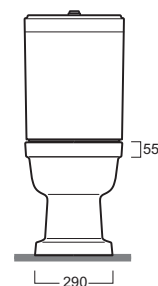

Evolution

Vaso monoblocco/ Back to wall close coupled hung WC

simas®
ACQUA SPACE

EVO 07/ EVO 09

Disegni Tecnici
Technical Drawings

Vaso monoblocco carenato con scarico parete o pavimento (curva tecnica inclusa). Cassetta con coperchio per vaso monoblocco.

Back to wall close coupled WC with wall or floor outlet (curved pipe included). Cistern with lid for close coupled WC.

Accessori di completamento

Accessories available

- Batteria di scarico doppio flusso per cassetta Evolution
- Push button double flush mechanism in chrome-finish for close coupled cistern Evolution
- Coprivaso avvolgente in termoindurente cerniere cromo EVO 003
- Wrap-around thermoset toilet seat with chrome-finish hinges EVO 003
- Coprivaso avvolgente in termoindurente cerniere rallentate cromo EVO 004
- Wrap-around thermoset toilet seat with chrome-finish soft-closing hinges EVO 004