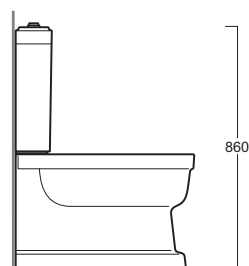

Evolution

Vaso monoblocco/ Back to wall close coupled hung WC

simas®
ACQUA SPACE

EVO 07/ EVO 09

Disegni Tecnici
Technical Drawings

Vaso monoblocco carenato con scarico parete o pavimento (curva tecnica inclusa). Cassetta con coperchio per vaso monoblocco.

Back to wall close coupled WC with wall or floor outlet (curved pipe included). Cistern with lid for close coupled WC.

Accessori di completamento

Accessories available

- Batteria di scarico doppio flusso per cassetta Evolution
- Push button double flush mechanism in chrome-finish for close coupled cistern Evolution
- Coprivaso avvolgente in termoindurente cerniere cromo EVO 003
- Wrap-around thermoset toilet seat with chrome-finish hinges EVO 003
- Coprivaso avvolgente in termoindurente cerniere rallentate cromo EVO 004
- Wrap-around thermoset toilet seat with chrome-finish soft-closing hinges EVO 004