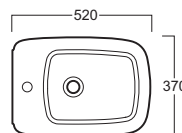

## EVO 19

Disegni Tecnici  
Technical Drawings

Bidet monoforo sospeso.  
Completo di set di fissaggio F85

Wall hung bidet with single tap hole.  
complete with fixing set F85

Accessori di completamento  
Accessories available

- Sifone lavabo da 1<sup>1/4</sup> SIF 270
- Trap for washbasin 1<sup>1/4</sup> SIF 270
- Piletta di scarico con chiusura a pressione "shut rapid" con troppo pieno PLSR 60
- Pop-up waste drainer with "shut rapid" push system with overflow PLSR 60
- Piletta di scarico diretto "free flow" con troppo pieno PLSF 60
- Fixed pop-up "free flow" waste drainer with overflow PLSF 60
- Coppia di staffe di fissaggio per vaso o bidet sospesi F84
- A pair of brackets for wal hung WC or bidet F84