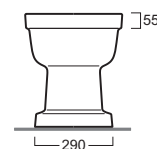

Evolution

Bidet carenato / Back to wall bidet

simas®
ACQUA SPACE

EVO 04

Disegni Tecnici
Technical Drawings

Bidet monoforo carenato predisposto per rubinetteria a tre fori

Single hole back to wall bide pre-punched for three tap holes

Accessori di completamento
Accessories available

- Sifone per bidet da 1^{1/4} SIF 125
- Trap for bidet 1^{1/4} SIF 125
- Piletta di scarico con chiusura a pressione "shut rapid" con troppo pieno PLSR 60
- Pop-up waste drainer with "shut rapid" push system with overflow PLSR 60
- Piletta di scarico diretto "free flow" con troppo pieno PLSF 60
- Fixed pop-up "free flow" waste drainer with overflow PLSF 60

Dati per montaggi
Installation Info