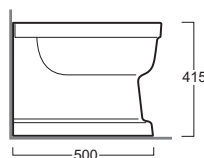

Evolution

Bidet carenato / Back to wall bidet

simas®
ACQUA SPACE

EVO 04

Disegni Tecnici
Technical Drawings

Bidet monoforo carenato predisposto per rubinetteria a tre fori

Single hole back to wall bide pre-punched for three tap holes

Accessori di completamento
Accessories available

- Sifone per bidet da 1^{1/4} SIF 125
- Trap for bidet 1^{1/4} SIF 125
- Piletta di scarico con chiusura a pressione "shut rapid" con troppo pieno PLSR 60
- Pop-up waste drainer with "shut rapid" push system with overflow PLSR 60
- Piletta di scarico diretto "free flow" con troppo pieno PLSF 60
- Fixed pop-up "free flow" waste drainer with overflow PLSF 60

Dati per montaggi
Installation Info