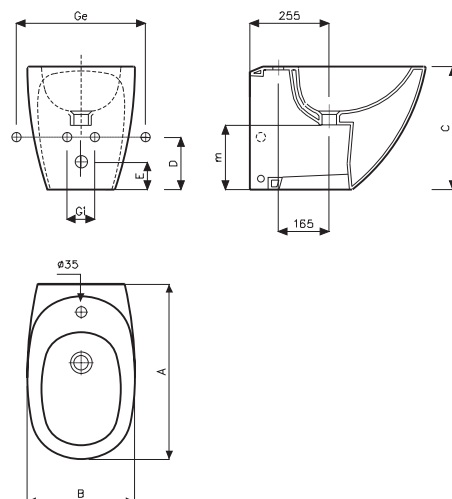

EASY.02 BIDET A PAVIM.

Cod.	bidet	SERIE	Quote d'ingombro			Quote d'installazione				
			A	B	C	D	E	Gi	Ge	m
42251*	Easy ⁰²	bidet a pav. 1F	570	350	400	170	90	90	-	210
42250**	Easy ⁰²	bidet a pav. 1F	570	350	400	250	90	90	420	210

* Per allacciamento acqua interno

** Per allacciamento acqua esterno e interno

Installabili sia a filo muro che distanziati (distanza massima consigliata 100 mm)