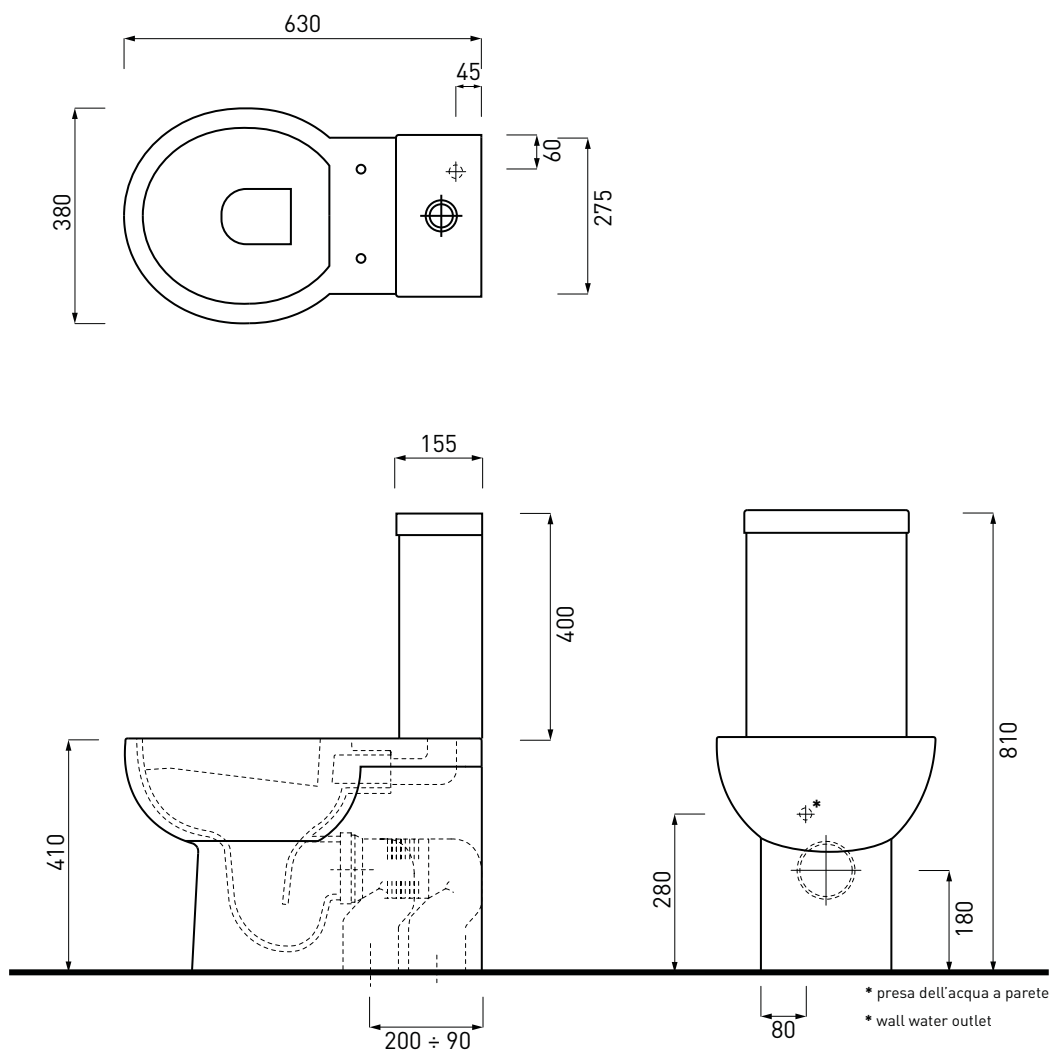

EASVAM + EASCAM

Cassetta monoblocco + vaso
 Monoblock cistern + wc
 Cisterna para monobloque + inodoro
 Réservoir de chasse monobloc + cuvette
 Kombi Spülkasten + Wc

Kg. 26,00 + Kg. 13,00

LEGENDA LAVABI E SANITARI / SINK AND SANITARY LEGEND

	senza foro rubinetto - no tap holes
	senza foro rubinetto su richiesta - no tap hole on request
	monoforo - one tap hole
	monoforo predisposto a tre fori - one tap hole, pre-arranged for three tap holes
	con un lato non smaltato - with one not enamelled side
	con i lati tutti smaltati - all enamelled sides
	installazione sospesa - wall mounted installation
	installazione d'appoggio - on top installation
	installazione a semi incasso - semi fitted installation
	installazione ad incasso - fitted installation
	installazione su colonna - on pedestal installation
	completo di curva tecnica o sifone - with technical joint or siphon
	completo di fissaggi - with fixing parts
	con troppo pieno - with overflow
C	compatibilità combifix - combifix compatibility
	novità - news