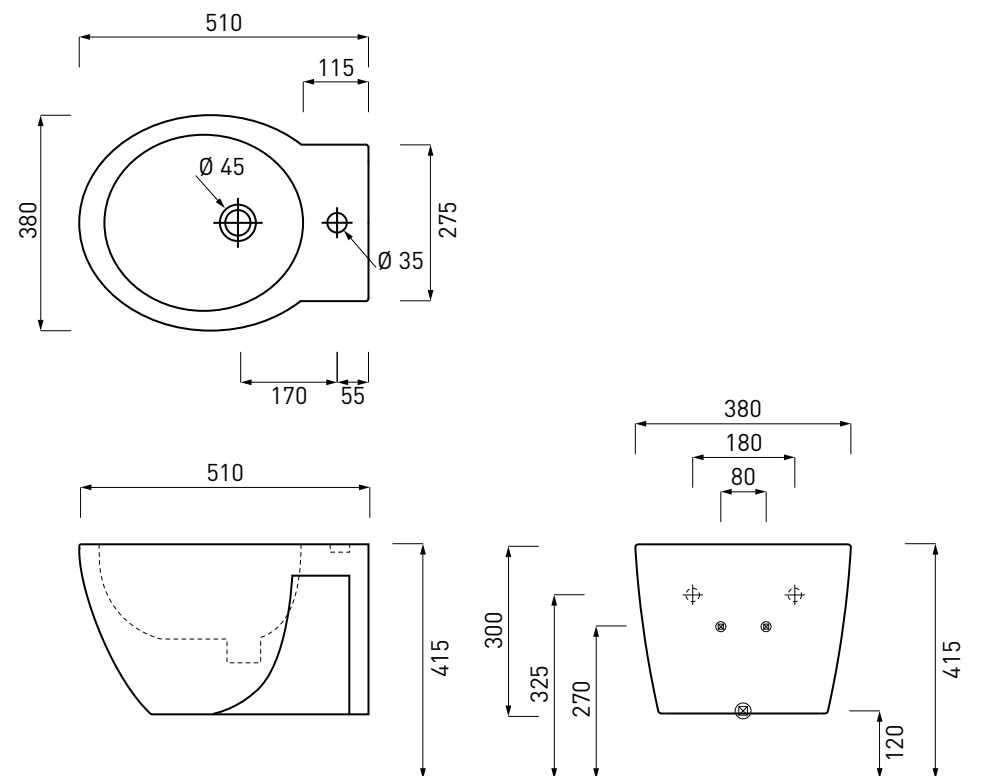

EASVS 

Vaso sospeso
Wall-mounted toilet
Inodoro suspendido
Cuvette suspendue
Wand-WC

Kg. 16,00

EASBS 

Bidet sospeso monoforo
Wall-mounted one hole bidet
Bidé suspendido monoagujero
Bidet suspendu monotrou
Hängendes bidet einloch

Kg. 16,75

LEGENDA LAVABI E SANITARI / SINK AND SANITARY LEGEND

	senza foro rubinetto - no tap holes
	senza foro rubinetto su richiesta - no tap hole on request
	monoforo - one tap hole
	monoforo predisposto a tre fori - one tap hole, pre-arranged for three tap holes
	con un lato non smaltato - with one not enamelled side
	con i lati tutti smaltati - all enamelled sides
	installazione sospesa - wall mounted installation
	installazione d'appoggio - on top installation
	installazione a semi incasso - semi fitted installation
	installazione ad incasso - fitted installation
	installazione su colonna - on pedestal installation
	completo di curva tecnica o sifone - with technical joint or siphon
	completo di fissaggi - with fixing parts
	con troppo pieno - with overflow
C	compatibilità combifix - combifix compatibility
	novità - news