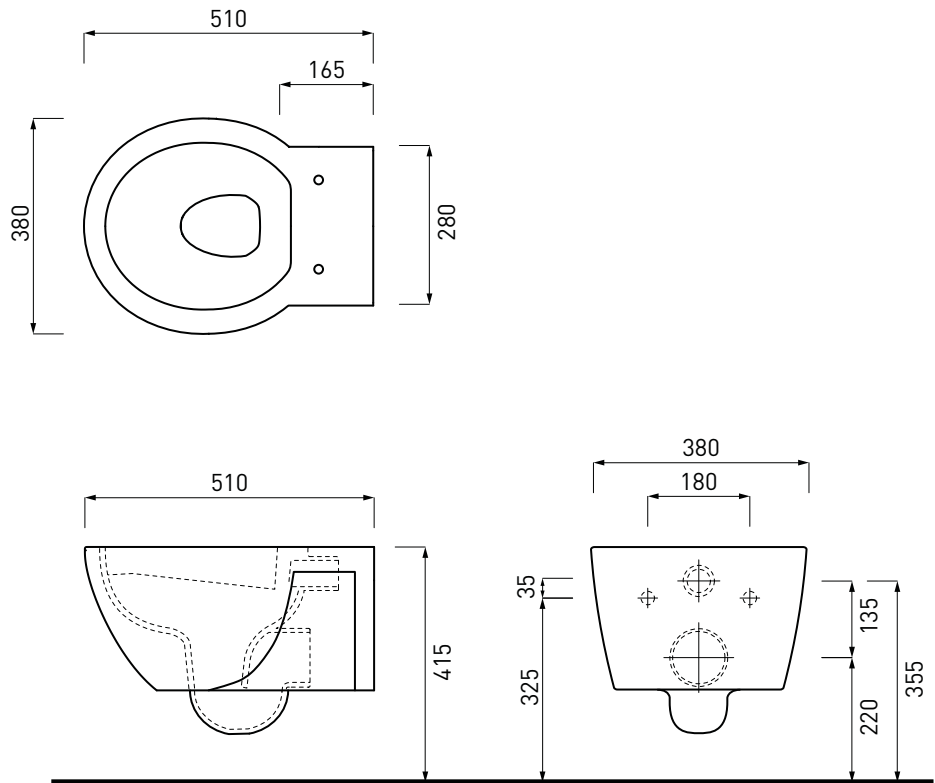

EASVS 

Vaso sospeso
Wall-mounted toilet
Inodoro suspendido
Cuvette suspendue
Wand-WC

Kg. 16,00

EASBS 

Bidet sospeso monoforo
Wall-mounted one hole bidet
Bidé suspendido monoagujero
Bidet suspendu monotrou
Hängendes bidet einloch

Kg. 16,75

LEGENDA LAVABI E SANITARI / SINK AND SANITARY LEGEND

	senza foro rubinetto - no tap holes
	senza foro rubinetto su richiesta - no tap hole on request
	monoforo - one tap hole
	monoforo predisposto a tre fori - one tap hole, pre-arranged for three tap holes
	con un lato non smaltato - with one not enamelled side
	con i lati tutti smaltati - all enamelled sides
	installazione sospesa - wall mounted installation
	installazione d'appoggio - on top installation
	installazione a semi incasso - semi fitted installation
	installazione ad incasso - fitted installation
	installazione su colonna - on pedestal installation
	completo di curva tecnica o sifone - with technical joint or siphon
	completo di fissaggi - with fixing parts
	con troppo pieno - with overflow
C	compatibilità combifix - combifix compatibility
	novità - news