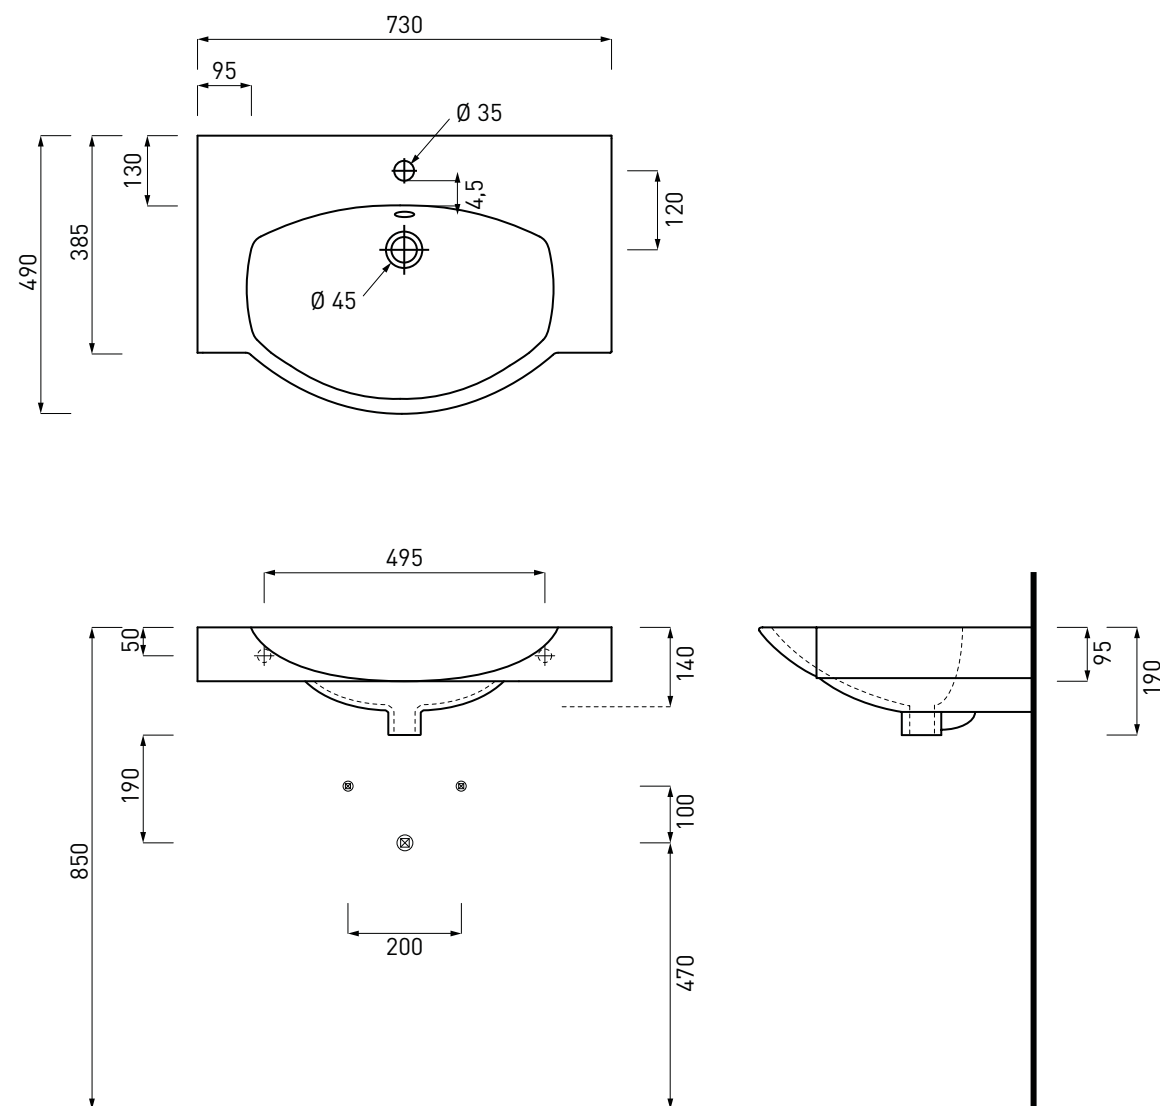

EASC73 ○ ● 

Lavabo 73 installazione sospesa
Washbasin 73 suspended installation
Lavabo 73 instalaci3n suspendida
Lavabo 73 à poser suspendu
Wandhàngend Waschtisch 73

Kg. 19,65

LEGENDA LAVABI E SANITARI / SINK AND SANITARY LEGEND

	senza foro rubinetto - no tap holes
	senza foro rubinetto su richiesta - no tap hole on request
	monoforo - one tap hole
	monoforo predisposto a tre fori - one tap hole, pre-arranged for three tap holes
	con un lato non smaltato - with one not enamelled side
	con i lati tutti smaltati - all enamelled sides
	installazione sospesa - wall mounted installation
	installazione d'appoggio - on top installation
	installazione a semi incasso - semi fitted installation
	installazione ad incasso - fitted installation
	installazione su colonna - on pedestal installation
	completo di curva tecnica o sifone - with technical joint or siphon
	completo di fissaggi - with fixing parts
	con troppo pieno - with overflow
C	compatibilità combifix - combifix compatibility
	novità - news