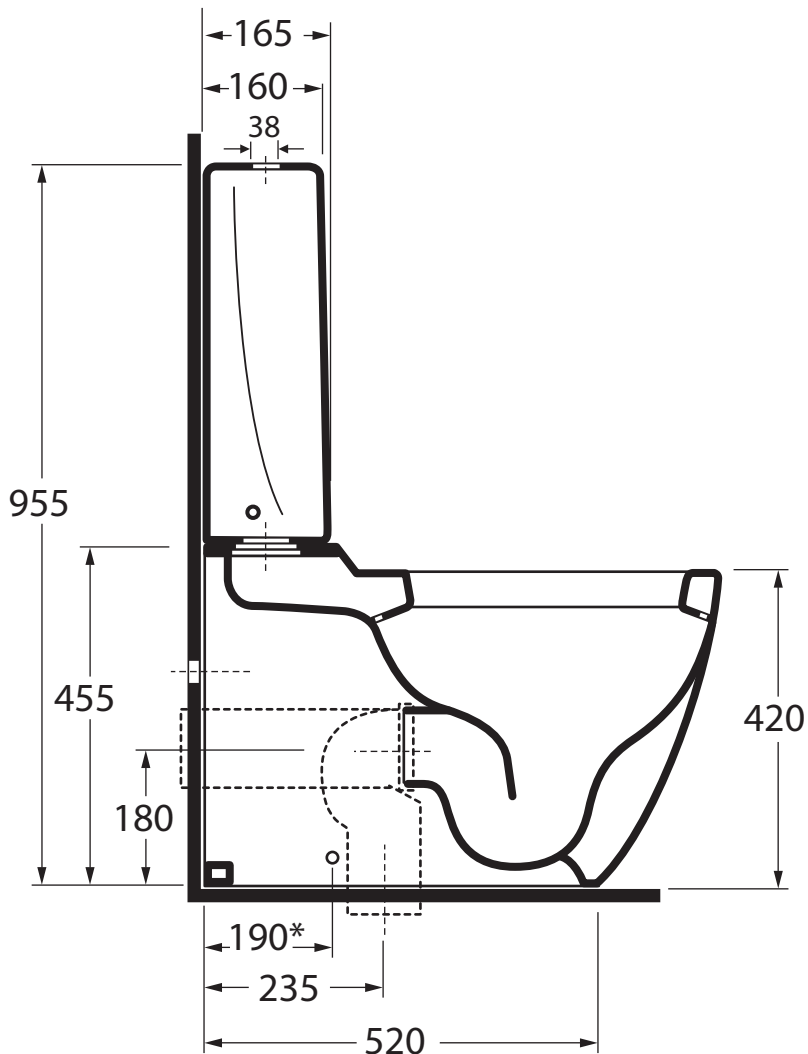

## CLA 100/MBP - CLA100 MBS

Vaso monoblocco con scarico a parete trasformabile a pavimento tramite curva tecnica in plastica

Monoblock w.c. with wall trap that be trasformed into floor trap by plastic technical bend

Dimensioni/Dimensions: 72x41xH42 cm

Peso/weight: 38kg

## CLA 400/MBL

Cassetta monoblocco con batteria incorporata

Monoblock cistern with mechanism

Dimensioni/Dimensions: 30x16xH50 cm

Peso/Weight: 11kg

\*Quote per fissaggio a pavimento  
measure for fixing on floor