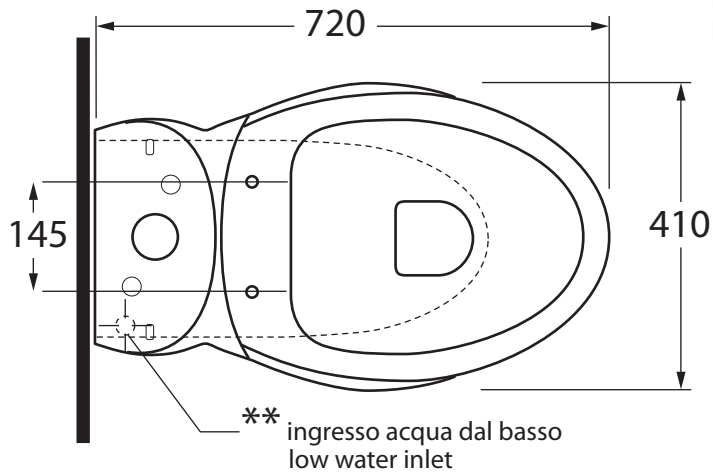

## CLA 100/MBP - CLA100 MBS

Vaso monoblocco con scarico a parete trasformabile a pavimento tramite curva tecnica in plastica

Monoblock w.c. with wall trap that be trasformed into floor trap by plastic technical bend

Dimensioni/Dimensions: 72x41xH42 cm

Peso/weight: 38kg

## CLA 400/MBL

Cassetta monoblocco con batteria incorporata

Monoblock cistern with mechanism

Dimensioni/Dimensions: 30x16xH50 cm

Peso/Weight: 11kg

\*Quote per fissaggio a pavimento  
measure for fixing on floor