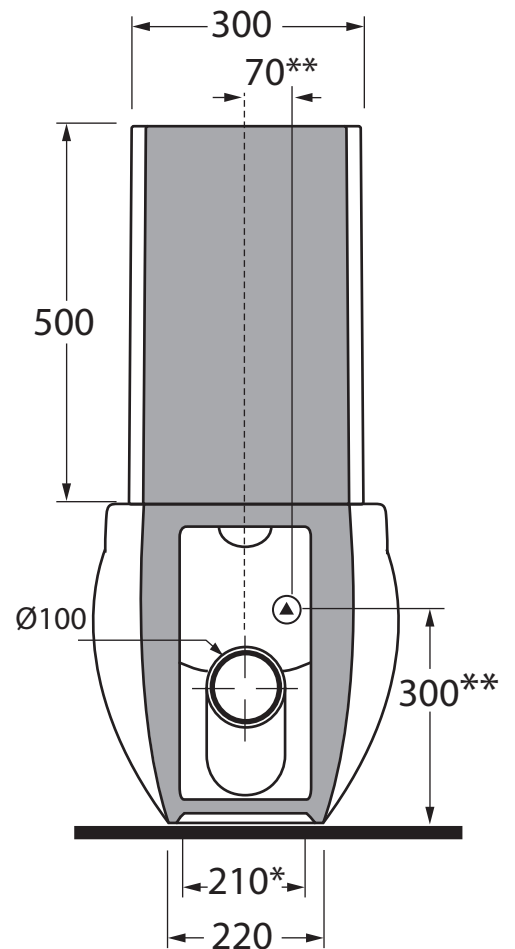

## CLA 100/MBP - CLA100 MBS

Vaso monoblocco con scarico a parete trasformabile a pavimento tramite curva tecnica in plastica

Monoblock w.c. with wall trap that be trasformed into floor trap by plastic technical bend

Dimensioni/Dimensions: 72x41xH42 cm

Peso/weight: 38kg

## CLA 400/MBL

Cassetta monoblocco con batteria incorporata

Monoblock cistern with mechanism

Dimensioni/Dimensions: 30x16xH50 cm

Peso/Weight: 11kg

\*Quote per fissaggio a pavimento  
measure for fixing on floor