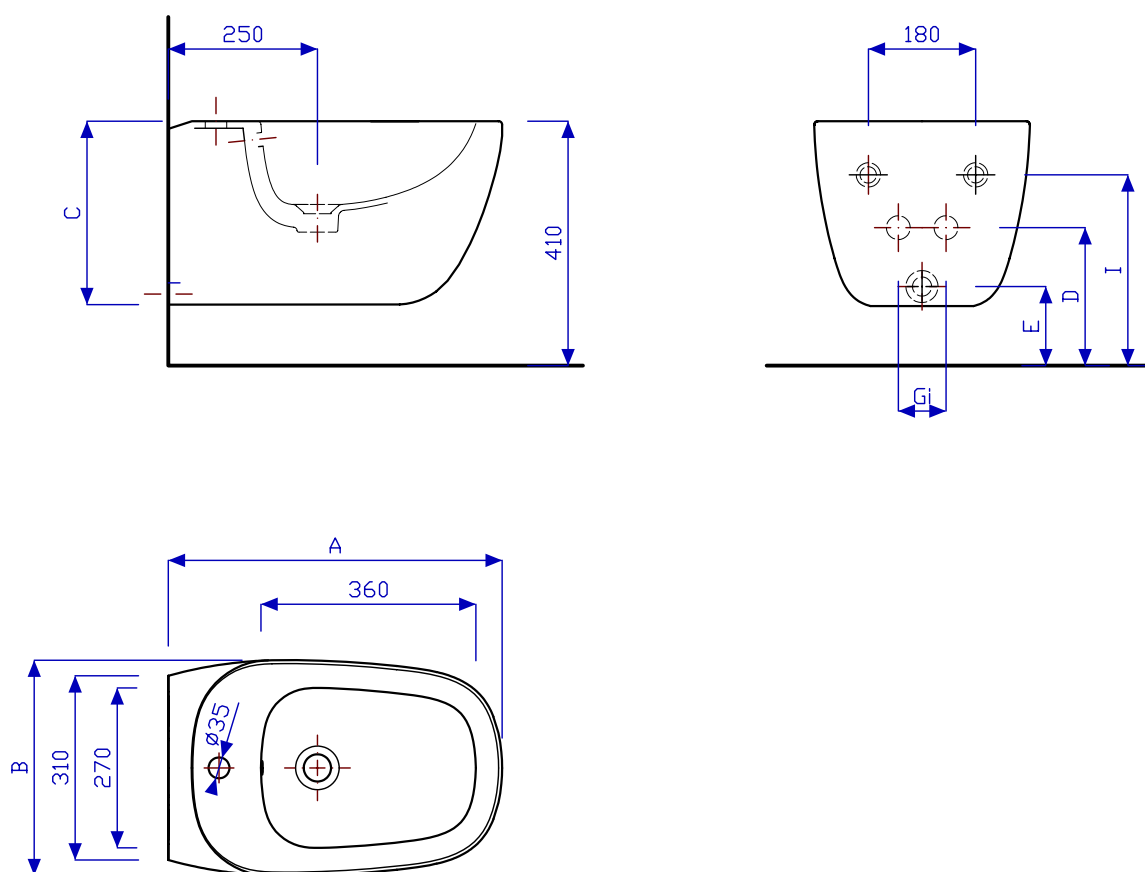

bidet sospeso (include fissaggio preinstallato)

wall hung bidet (wall fixing kit preinstalled included)

Quote d'ingombro Quote d'installazione
Dimensions installation

Cod.	descrizione	A	B	C	E	D	Gi	I
75256000	Bidet sospeso	560	360	310	130	230	80	320

Le misure sono da considerarsi indicative. Pozzi-Ginori S.p.A. si riserva il diritto di apportare, in qualsiasi momento, modifiche tecniche, costruttive e dimensionali utili al miglioramento della nostra produzione.