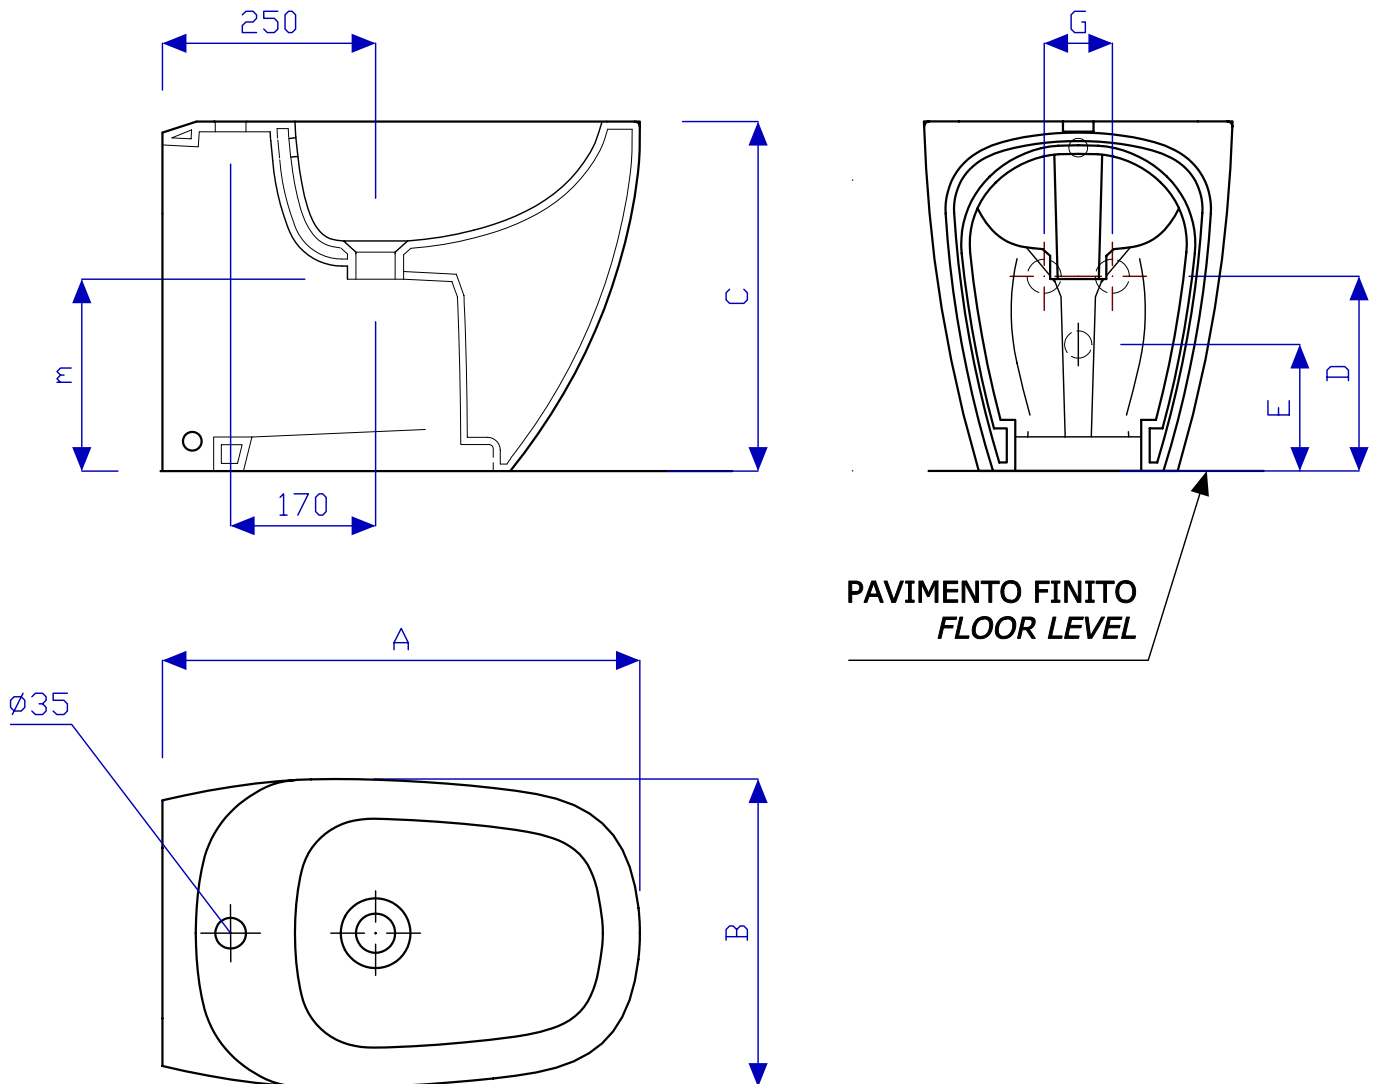

Bidet terra per installazione filo parete (include fissaggio)

Floorstanding btw bidet (including fixing)

Quote d'ingombro Quote d'installazione
Dimensions installation

Cod.	descrizione	A	B	C	D	E	Gi	m
75251	Citterio bidet terra btw	560	360	410	185	115	100	220

Le misure sono da considerarsi indicative. Pozzi-Ginori S.p.A. si riserva il diritto di apportare, in qualsiasi momento, modifiche tecniche, costruttive e dimensionali utili al miglioramento della nostra produzione.