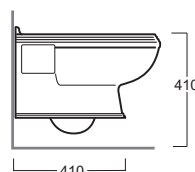

Arcade

Vaso sospeso / wall hung wc

AR 841

Disegni Tecnici
Technical Drawings

Vaso sospeso

Wall hung WC

Accessori di completamento
Accessories available

- Coprivaso in poliestere con cerniere cromo AR 002 o cerniere oro/bronzo AR 003
- Polyester toilet seat with chrome finish hinges AR 002 or gold/bronze finish hinges AR 003
- Coprivaso in legno color noce con cerniere cromo AR 004 o cerniere oro/bronzo AR 005
- Wooden toilet seat walnut-finish with chrome-finish hinges AR 004 or gold/bronze-finish hinges AR 005