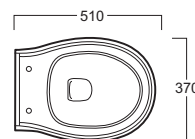

Arcade

Vaso sospeso / wall hung wc

AR 841

Disegni Tecnici
Technical Drawings

Vaso sospeso

Wall hung WC

Accessori di completamento
Accessories available

- Coprivaso in poliestere con cerniere cromo AR 002 o cerniere oro/bronzo AR 003
- Polyester toilet seat with chrome finish hinges AR 002 or gold/bronze finish hinges AR 003
- Coprivaso in legno color noce con cerniere cromo AR 004 o cerniere oro/bronzo AR 005
- Wooden toilet seat walnut-finish with chrome-finish hinges AR 004 or gold/bronze-finish hinges AR 005