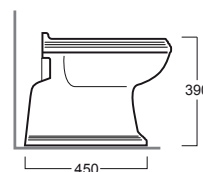

Arcade

Vaso / WC

AR 801

Disegni Tecnici
Technical Drawings

Vaso con scarico a pavimento

WC whit floor outlet

Accessori di completamento

Accessories available

- Coprivaso in poliestere con cerniere cromo AR 002 o cerniere oro/bronzo AR 003
- Polyester toilet seat with chrome finish hinges AR 002 or gold/bronze finish hinges AR 003
- Coprivaso in legno color noce con cerniere cromo AR 004 o cerniere oro/bronzo AR 005
- Wooden toilet seat walnut-finish with chrome-finish hinges AR 004 or gold/bronze-finish hinges AR 005
- Canna vaso con rosone art. 120005
- pipe with flange art. 120005
- Scatola viti di fissaggio F81
- Set of fixing screw F81