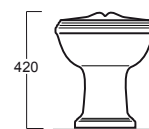

- Coprivaso in poliestere con cerniere cromo AR 002 o cerniere oro/bronzo AR 003
- Polyester toilet seat with chrome finish hinges AR 002 or gold/bronze finish hinges AR 003
- Coprivaso in legno color noce con cerniere cromo AR 004 o cerniere oro/bronzo AR 005
- Wooden toilet seat walnut-finish with chrome-finish hinges AR 004 or gold/bronze-finish hinges AR 005
- Canna vaso con rosone art. 120005
- pipe with flange art. 120005
- Scatola viti di fissaggio F81
- Set of fixing screw F81