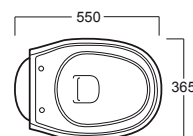

Arcade

Vaso / WC

AR 801

Disegni Tecnici
Technical Drawings

Vaso con scarico a pavimento

WC whit floor outlet

Accessori di completamento

Accessories available

- Coprivaso in poliestere con cerniere cromo AR 002 o cerniere oro/bronzo AR 003
- Polyester toilet seat with chrome finish hinges AR 002 or gold/bronze finish hinges AR 003
- Coprivaso in legno color noce con cerniere cromo AR 004 o cerniere oro/bronzo AR 005
- Wooden toilet seat walnut-finish with chrome-finish hinges AR 004 or gold/bronze-finish hinges AR 005
- Canna vaso con rosone art. 120005
- pipe with flange art. 120005
- Scatola viti di fissaggio F81
- Set of fixing screw F81