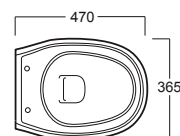

Arcade

Vaso / WC

AR 811

Disegni Tecnici
Technical Drawings

Vaso con scarico a parete

WC whit wall outlet

Accessori di completamento

Accessories available

- Coprivaso in poliestere con cerniere cromo AR 002 o cerniere oro/bronzo AR 003
- Polyester toilet seat with chrome finish hinges AR 002 or gold/bronze finish hinges AR 003
- Coprivaso in legno color noce con cerniere cromo AR 004 o cerniere oro/bronzo AR 005
- Wooden toilet seat walnut-finish with chrome-finish hinges AR 004 or gold/bronze-finish hinges AR 005
- Canna vaso con rosone art. 120005
- pipe with flange art. 120005
- Scatola viti di fissaggio F81
- Set of fixing screw F81