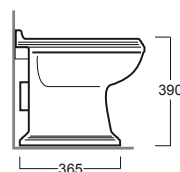

Arcade

Vaso / WC

AR 811

Disegni Tecnici
Technical Drawings

Vaso con scarico a parete

WC whit wall outlet

Accessori di completamento

Accessories available

- Coprivaso in poliestere con cerniere cromo AR 002 o cerniere oro/bronzo AR 003
- Polyester toilet seat with chrome finish hinges AR 002 or gold/bronze finish hinges AR 003
- Coprivaso in legno color noce con cerniere cromo AR 004 o cerniere oro/bronzo AR 005
- Wooden toilet seat walnut-finish with chrome-finish hinges AR 004 or gold/bronze-finish hinges AR 005
- Canna vaso con rosone art. 120005
- pipe with flange art. 120005
- Scatola viti di fissaggio F81
- Set of fixing screw F81