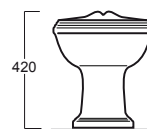

Arcade

Vaso / WC

AR 811

Disegni Tecnici
Technical Drawings

Vaso con scarico a parete

WC whit wall outlet

Accessori di completamento

Accessories available

- Coprivaso in poliestere con cerniere cromo AR 002 o cerniere oro/bronzo AR 003
- Polyester toilet seat with chrome finish hinges AR 002 or gold/bronze finish hinges AR 003
- Coprivaso in legno color noce con cerniere cromo AR 004 o cerniere oro/bronzo AR 005
- Wooden toilet seat walnut-finish with chrome-finish hinges AR 004 or gold/bronze-finish hinges AR 005
- Canna vaso con rosone art. 120005
- pipe with flange art. 120005
- Scatola viti di fissaggio F81
- Set of fixing screw F81