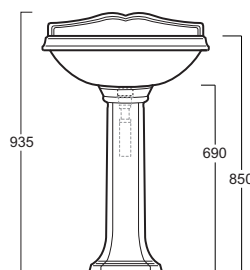

## AR 814

Disegni Tecnici  
Technical Drawings

Lavabo 59 con spalliera monoforo predisposto per rubinetteria a tre fori. Installazione su colonna AR 815

Single hole washbasin 59 with upstand-pre-punched for three tap holes. To be mounted on pedestal AR 815

Accessori di completamento  
Accessories available

- Colonna AR 815
- Pedestal AR 815
- Sifone lavabo/bidet da 1<sup>1/4</sup> art.120042
- Trap for washbasin/bidet 1<sup>1/4</sup> art.120042
- Batteria lavabo monoforo art. 30006
- One hole washbasin mixer art. 30006
- Batteria lavabo tre fori art. 30003
- Three hole washbasin mixer art. 30003
- Cannuccia a squadro niple lavabo/bidet art. 120008
- Angle tub wash niple basin/bidet art. 120008
- Scatola viti di fissaggio F81
- Set of fixing screw F81