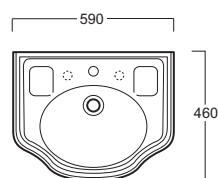

Arcade

Lavabo / Washbasin

simas®
ACQUA SPACE

AR 814

Disegni Tecnici
Technical Drawings

Lavabo 59 con spalliera monoforo predisposto per rubinetteria a tre fori. Installazione su colonna AR 815

Single hole washbasin 59 with upstand-pre-punched for three tap holes. To be mounted on pedestal AR 815

Accessori di completamento
Accessories available

- Colonna AR 815
- Pedestal AR 815
- Sifone lavabo/bidet da 1^{1/4} art.120042
- Trap for washbasin/bidet 1^{1/4} art.120042
- Batteria lavabo monoforo art. 30006
- One hole washbasin mixer art. 30006
- Batteria lavabo tre fori art. 30003
- Three hole washbasin mixer art. 30003
- Cannuccia a squadro niple lavabo/bidet art. 120008
- Angle tub wash niple basin/bidet art. 120008
- Scatola viti di fissaggio F81
- Set of fixing screw F81

Dati per montaggi
Installation Info