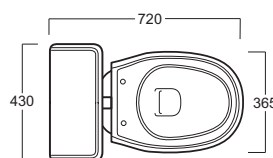

# Arcade

Cassetta a zaino / *Low-level cistern*

simas<sup>®</sup>  
ACQUA SPACE

## AR 812

Disegni Tecnici  
*Technical Drawings*

Cassetta a zaino con coperchio per vaso  
AR 801 e AR 811

*Low-level cistern with lid for WC AR 801  
and AR 811*

Accessori di completamento  
*Accessories available*