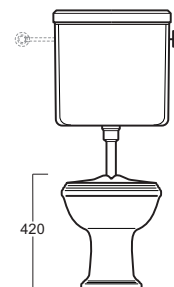

# Arcade

Cassetta a zaino / *Low-level cistern*

simas<sup>®</sup>  
ACQUA SPACE

## AR 812

Disegni Tecnici  
*Technical Drawings*

Cassetta a zaino con coperchio per vaso  
AR 801 e AR 811

*Low-level cistern with lid for WC AR 801  
and AR 811*

Accessori di completamento  
*Accessories available*

- Batteria di scarico per cassetta a zaino con tubo in ottone D11
- *Flush mechanism for low-level cistern with plated brass pipe D11*

Dati per montaggi  
*Installation Info*