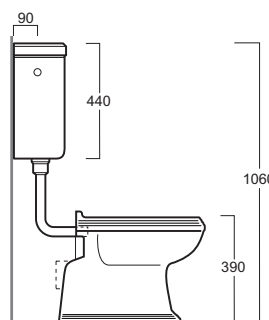

# Arcade

Cassetta a zaino / *Low-level cistern*

simas<sup>®</sup>  
ACQUA SPACE

## AR 812

Disegni Tecnici  
*Technical Drawings*

Cassetta a zaino con coperchio per vaso  
AR 801 e AR 811

*Low-level cistern with lid for WC AR 801  
and AR 811*

Accessori di completamento  
*Accessories available*

- Batteria di scarico per cassetta a zaino con tubo in ottone D11
- *Flush mechanism for low-level cistern with plated brass pipe D11*

Dati per montaggi  
*Installation Info*