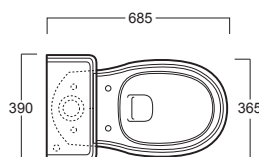

Arcade

Cassetta monoblocco / Close coupled cistern

simas[®]
ACQUA SPACE

AR 821/AR 822

Disegni Tecnici
Technical Drawings

Vaso monoblocco con scarico a pavimento
e cassetta con coperchio

*Close coupled WC with floor outlet and
cistern with lid*