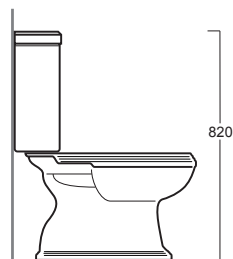

Arcade

Cassetta monoblocco / Close coupled cistern

simas[®]
ACQUA SPACE

AR 821/AR 822

Disegni Tecnici
Technical Drawings

Vaso monoblocco con scarico a pavimento
e cassetta con coperchio

*Close coupled WC with floor outlet and
cistern with lid*

Accessori di completamento

Accessories available

- Batteria di scarico ad aria per cassetta monoblocco D13
- Push button flush mechanism for close coupled cistern D13
- Batteria di scarico ad aria doppio flusso per cassetta monoblocco D21
- Push button double flush mechanism for close coupled cistern D21
- Rubinetto a squadra art. 120006
- Angle tap art.120006
- Coprivaso in poliestere con cerniere cromo AR 002 o cerniere oro/bronzo AR 003
- Polyester toilet seat with chrome finish hinges AR 002 or gold/bronze finish hinges AR 003
- Coprivaso in legno color noce con cerniere cromo AR 004 o cerniere oro/bronzo AR 005
- Wooden toilet seat walnut-finish with chrome-finish hinges AR 004 or gold/bronze-finish hinges AR 005
- Scatola viti di fissaggio F81
- Set of fixing screw F81