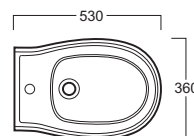

Arcade

Bidet sospeso / wall hung bidet

AR 843

Disegni Tecnici
Technical Drawings

Bidet sospeso monoforo senza brida

Wall hung bidet with single tap hole without rim supply

Accessori di completamento

Accessories available

- Sifone lavabo/bidet da 1^{1/4} art.120042
- Trap for washbasin/bidet 1^{1/4} art.120042
- Batteria bidet monoforo art. 30007
- One hole bidet mixer art. 30007
- Cannuccia a squadro niple lavabo/bidet art. 120008
- Angle tub wash niple basin/bidet art. 120008