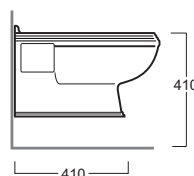

Arcade

Bidet sospeso / wall hung bidet

AR 843

Disegni Tecnici
Technical Drawings

Bidet sospeso monoforo senza brida

Wall hung bidet with single tap hole without rim supply

Accessori di completamento

Accessories available

- Sifone lavabo/bidet da 1^{1/4} art.120042
- Trap for washbasin/bidet 1^{1/4} art.120042
- Batteria bidet monoforo art. 30007
- One hole bidet mixer art. 30007
- Cannuccia a squadro niple lavabo/bidet art. 120008
- Angle tub wash niple basin/bidet art. 120008