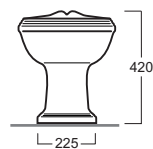

## AR 833

Disegni Tecnici  
Technical Drawings

Bidet monoforo senza brida predisposto per  
rubinetteria a tre fori

*Single hole bidet without rim supply pre-punched  
for three tap holes*

Accessori di completamento  
Accessories available

- Sifone lavabo/bidet da 1<sup>1/4</sup> art.120042
- Trap for washbasin/bidet 1<sup>1/4</sup> art.120042
- Gruppo bidet monoforo art. 30004
- Three holes tap set for bidet art. 30004
- Batteria bidet monoforo art. 30007
- One hole bidet mixer art. 30007
- Batteria bidet tre fori art. 300015
- Three hole bidet mixer art. 300015
- Cannuccia a squadro niplax lavabo/bidet art. 120008
- Angle tub wash niplax basin/bidet art. 120008
- Scatola viti di fissaggio F81
- Set of fixing screw F81