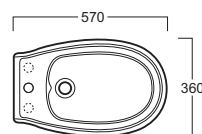

## AR 833

Disegni Tecnici  
Technical Drawings

Bidet monoforo senza brida predisposto per  
rubinetteria a tre fori

*Single hole bidet without rim supply pre-punched  
for three tap holes*

Accessori di completamento  
Accessories available

- Sifone lavabo/bidet da 1<sup>1/4</sup> art.120042
- Trap for washbasin/bidet 1<sup>1/4</sup> art.120042
- Gruppo bidet monoforo art. 30004
- Three holes tap set for bidet art. 30004
- Batteria bidet monoforo art. 30007
- One hole bidet mixer art. 30007
- Batteria bidet tre fori art. 300015
- Three hole bidet mixer art. 300015
- Cannuccia a squadro niplax lavabo/bidet art. 120008
- Angle tub wash niplax basin/bidet art. 120008
- Scatola viti di fissaggio F81
- Set of fixing screw F81