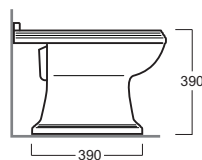

## AR 833

Disegni Tecnici  
Technical Drawings

Bidet monoforo senza brida predisposto per  
rubinetteria a tre fori

*Single hole bidet without rim supply pre-punched  
for three tap holes*

Accessori di completamento  
Accessories available

- Sifone lavabo/bidet da 1<sup>1/4</sup> art.120042
- Trap for washbasin/bidet 1<sup>1/4</sup> art.120042
- Gruppo bidet monoforo art. 30004
- Three holes tap set for bidet art. 30004
- Batteria bidet monoforo art. 30007
- One hole bidet mixer art. 30007
- Batteria bidet tre fori art. 300015
- Three hole bidet mixer art. 300015
- Cannuccia a squadro niplax lavabo/bidet art. 120008
- Angle tub wash niplax basin/bidet art. 120008
- Scatola viti di fissaggio F81
- Set of fixing screw F81