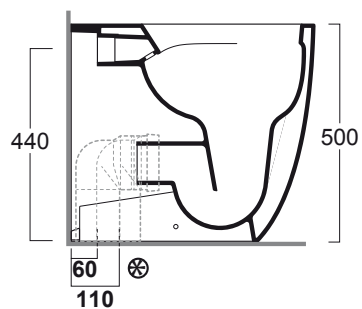

VI 21

Curva tecnica per lo scarico a pavimento regolabile da 6 a 11 cm

Curved pipe for floor outlet, adjustable from 6 to 11 cm

Courbe technique pour l'évacuation au sol, réglable de 6 à 11 cm

Wand-oder Bogenrohr zu Stand WC mit Abstand 6 – 11 cm

Техническое колено для вертикального слива, регулируемое от 6 до 11 см