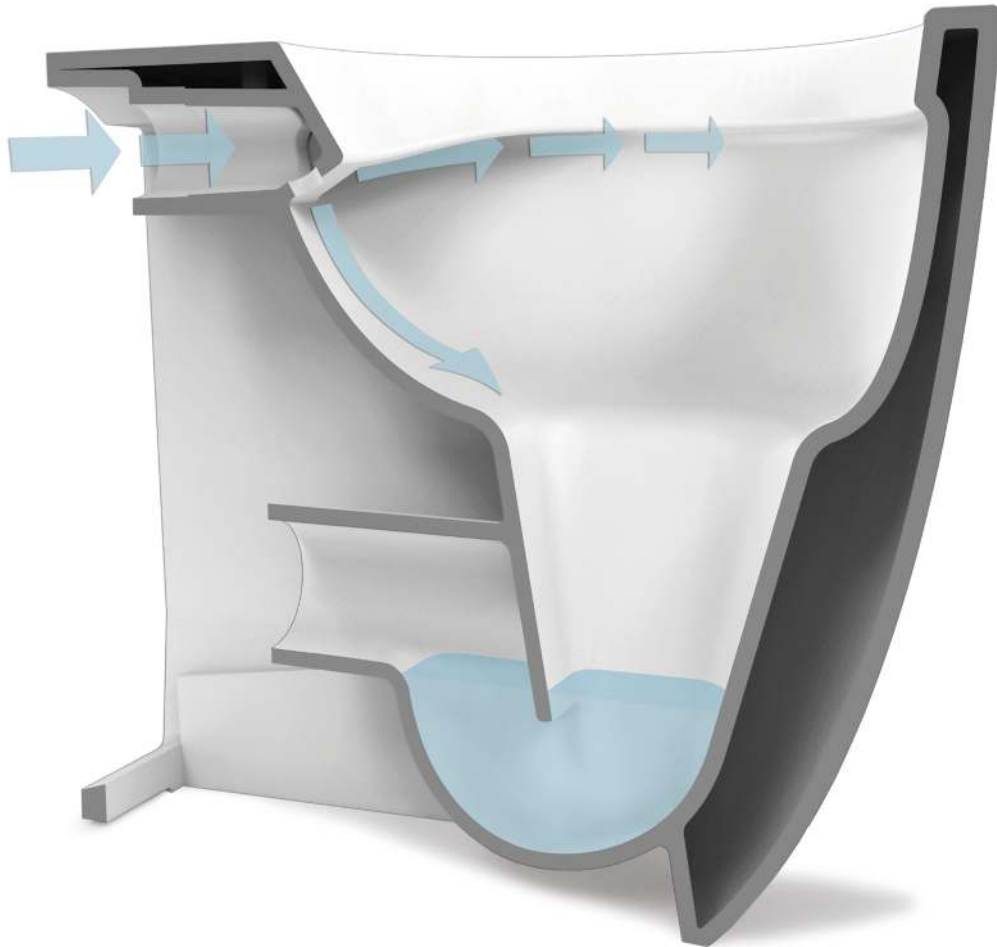

"Rimless" Back to wall WC H 50 cm. Wall or door outlet by curved pipe supplied on demand "Renovate" system

Accessori di completamento
Accessories available

- Coprivaso avvolgente in termoindurente cerniere rallentate cromo VI 004
- Wrap-around thermoset toilet seat with chrome-finish soft-closing hinges VI 004
- Scatola viti di fissaggio F88
- Set of fixing screw F88
- CT01 Curva tecnica per scarico da 6 a 11cm
- CT01 curved pipe for outlet from 6 to 11cm
- CT02 Curva tecnica per scarico da 12 a 15cm
- CT02 curved pipe for outlet from 12 to 15cm
- CT03 Curva tecnica per scarico da 16 a 20cm
- CT03 curved pipe for outlet from 16 to 20cm

RIMLESS

RIMLESS System
RIMLESS système
RIMLESS System
СИСТЕМА RIMLESS

Tutti i vasi Vignoni sono rimless, ossia senza brida, cioè senza il bordo attraverso cui passa il risciacquo d'acqua che rappresenta circa il 20% del bacino interno del sanitario ed è generalmente di difficile pulizia. Il nuovo sistema di scarico determina un design molto più lineare e consente una pulizia più facile, efficace e senza schizzi, a garanzia di una migliore igiene. Con un effetto estetico sicuramente superiore.

All Vignoni vases are rimless, i.e. without the edge through which the water passes, an edge that represents approximately 20% of the inner basin of the toilet, and is usually difficult to clean. The new flushing system results in a much more linear design that is easier to clean. Flushing is more effective, with less spray, for superior hygiene. And with a decidedly superior aesthetic effect.

Alle Vignoni WCs sind "rimless", d.h. ohne den Rand, durch den das Spülwasser verläuft, und der ca. 20% des Innenbeckens eines WCs ausmacht und meist relativ schwierig zu reinigen ist. Das neue Spülsystem hingegen ermöglicht ein deutlich lineares, reinigungsfreundlicheres Design, das effizient, spritzfrei und somit Garantie für mehr Hygiene ist. Und auch die Optik wird dadurch aufgewertet.