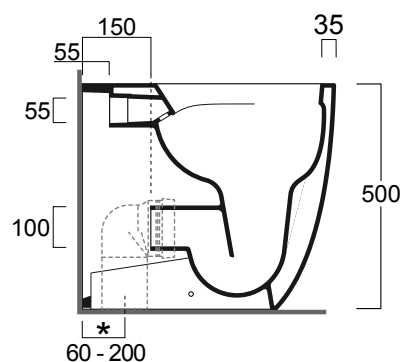

Vignoni

Vaso carenato / Back to wall WC

simas[®]
ACQUA SPACE

VI 21

Disegni Tecnici
Technical Drawings

Vaso carenato H 50 "Rimless". Scarico parete o pavimento tramite curva tecnica fornita su richiesta sistema "Renovate"

"Rimless" Back to wall WC H 50 cm. Wall or door outlet by curved pipe supplied on demand "Renovate" system

Accessori di completamento
Accessories available

- Coprivaso avvolgente in termoindurente cerniere rallentate cromo VI 004
- Wrap-around thermoset toilet seat with chrome-finish soft-closing hinges VI 004
- Scatola viti di fissaggio F88
- Set of fixing screw F88
- CT01 Curva tecnica per scarico da 6 a 11cm
- CT01 curved pipe for outlet from 6 to 11cm
- CT02 Curva tecnica per scarico da 12 a 15cm
- CT02 curved pipe for outlet from 12 to 15cm
- CT03 Curva tecnica per scarico da 16 a 20cm
- CT03 curved pipe for outlet from 16 to 20cm

Wand-oder Bogenrohr zu Stand WC mit Abstand 12 – 15 cm

Техническое колено для вертикального слива, регулируемое от 12 до 15 см

Curva tecnica per lo scarico a pavimento regolabile da 16 a 20 cm

Curved pipe for floor outlet, adjustable from 16 to 20 cm

Courbe technique pour l'évacuation au sol, réglable de 16 à 20 cm

Wand-oder Bogenrohr zu Stand WC mit Abstand 16 – 20 cm

Техническое колено для вертикального слива, регулируемое от 16 до 20 см