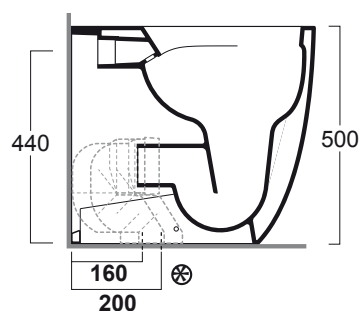

VI 21

Curva tecnica per lo scarico a pavimento regolabile da 6 a 11 cm

Curved pipe for floor outlet, adjustable from 6 to 11 cm

Courbe technique pour l'évacuation au sol, réglable de 6 à 11 cm

Wand-oder Bogenrohr zu Stand WC mit Abstand 6 – 11 cm

Техническое колено для вертикального слива, регулируемое от 6 до 11 см

Curva tecnica per lo scarico a pavimento regolabile da 12 a 15 cm

Curved pipe for floor outlet, adjustable from 12 to 15 cm

Courbe technique pour l'évacuation au sol, réglable de 12 à 15 cm

Wand-oder Bogenrohr zu Stand WC mit Abstand 12 – 15 cm

Техническое колено для вертикального слива, регулируемое от 12 до 15 см

Curva tecnica per lo scarico a pavimento regolabile da 16 a 20 cm

Curved pipe for floor outlet, adjustable from 16 to 20 cm

Courbe technique pour l'évacuation au sol, réglable de 16 à 20 cm

Wand-oder Bogenrohr zu Stand WC mit Abstand 16 – 20 cm

Техническое колено для вертикального слива, регулируемое от 16 до 20 см