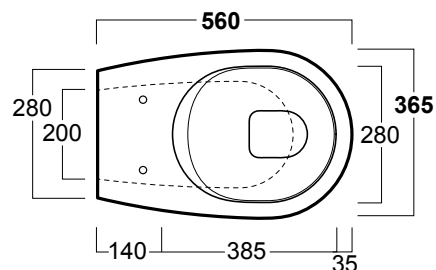

Vignoni

Vaso carenato / Back to wall WC

simas[®]
ACQUA SPACE

VI 21

Disegni Tecnici
Technical Drawings

Vaso carenato H 50 "Rimless". Scarico parete o pavimento tramite curva tecnica fornita su richiesta sistema "Renovate"

"Rimless" Back to wall WC H 50 cm. Wall or door outlet by curved pipe supplied on demand "Renovate" system

Accessori di completamento
Accessories available

- Coprivaso avvolgente in termoindurente cerniere rallentate cromo VI 004
- Wrap-around thermoset toilet seat with chrome-finish soft-closing hinges VI 004
- Scatola viti di fissaggio F88
- Set of fixing screw F88
- CT01 Curva tecnica per scarico da 6 a 11cm
- CT01 curved pipe for outlet from 6 to 11cm
- CT02 Curva tecnica per scarico da 12 a 15cm
- CT02 curved pipe for outlet from 12 to 15cm
- CT03 Curva tecnica per scarico da 16 a 20cm
- CT03 curved pipe for outlet from 16 to 20cm