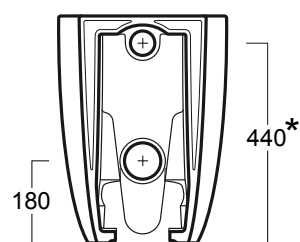

Vignoni

Vaso carenato / Back to wall WC

simas[®]
ACQUA SPACE

VI 21

Disegni Tecnici
Technical Drawings

Vaso carenato H 50 "Rimless". Scarico parete o pavimento tramite curva tecnica fornita su richiesta sistema "Renovate"

"Rimless" Back to wall WC H 50 cm. Wall or door outlet by curved pipe supplied on demand "Renovate" system

Accessori di completamento
Accessories available

- Coprivaso avvolgente in termoindurente cerniere rallentate cromo VI 004
- Wrap-around thermoset toilet seat with chrome-finish soft-closing hinges VI 004
- Scatola viti di fissaggio F88
- Set of fixing screw F88
- CT01 Curva tecnica per scarico da 6 a 11cm
- CT01 curved pipe for outlet from 6 to 11cm
- CT02 Curva tecnica per scarico da 12 a 15cm
- CT02 curved pipe for outlet from 12 to 15cm
- CT03 Curva tecnica per scarico da 16 a 20cm
- CT03 curved pipe for outlet from 16 to 20cm

Wand-oder Bogenrohr zu Stand WC mit Abstand 12 – 15 cm

Техническое колено для вертикального слива, регулируемое от 12 до 15 см

Curva tecnica per lo scarico a pavimento regolabile da 16 a 20 cm

Curved pipe for floor outlet, adjustable from 16 to 20 cm