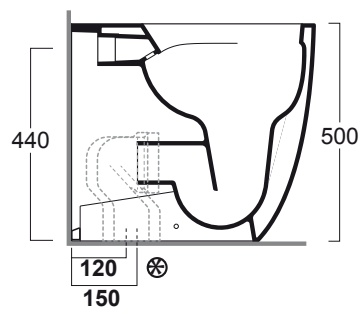

"Rimless" Back to wall WC H 50 cm. Wall or door outlet by curved pipe supplied on demand "Renovate" system

Accessori di completamento
Accessories available

- Coprivaso avvolgente in termoindurente cerniere rallentate cromo VI 004
- Wrap-around thermoset toilet seat with chrome-finish soft-closing hinges VI 004
- Scatola viti di fissaggio F88
- Set of fixing screw F88
- CT01 Curva tecnica per scarico da 6 a 11cm
- CT01 curved pipe for outlet from 6 to 11cm
- CT02 Curva tecnica per scarico da 12 a 15cm
- CT02 curved pipe for outlet from 12 to 15cm
- CT03 Curva tecnica per scarico da 16 a 20cm
- CT03 curved pipe for outlet from 16 to 20cm

VI 21

Curva tecnica per lo scarico a pavimento regolabile da 6 a 11 cm

Curved pipe for floor outlet, adjustable from 6 to 11 cm

Courbe technique pour l'évacuation au sol, réglable de 6 à 11 cm

Wand-oder Bogenrohr zu Stand WC mit Abstand 6 – 11 cm

Техническое колено для вертикального слива, регулируемое от 6 до 11 см

Curva tecnica per lo scarico a pavimento regolabile da 12 a 15 cm

Curved pipe for floor outlet, adjustable from 12 to 15 cm

Courbe technique pour l'évacuation au sol, réglable de 12 à 15 cm

Wand-oder Bogenrohr zu Stand WC mit Abstand 12 – 15 cm

Техническое колено для вертикального слива, регулируемое от 12 до 15 см

Curva tecnica per lo scarico a pavimento regolabile da 16 a 20 cm

Curved pipe for floor outlet, adjustable from 16 to 20 cm