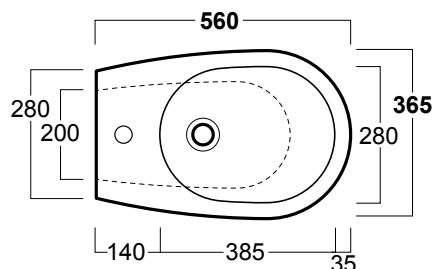

# Vignoni

Bidet carenato / *Back to wall bidet*

simas<sup>®</sup>  
ACQUA SPACE

## VI 24

Disegni Tecnici  
Technical Drawings

**Bidet H50 monoforo carenato**

*Back to wall bidet H 50 cm with single tap hole*

**Accessori di completamento**

*Accessories available*

- Sifone per bidet da 1<sup>1/4</sup> SIF 125
- Trap for bidet 1<sup>1/4</sup> SIF 125
- Piletta di scarico con chiusura a pressione "shut rapid" con troppo pieno PLSR 60
- Pop-up waste drainer with "shut rapid" push system with overflow PLSR 60
- Piletta di scarico diretto "free flow" con troppo pieno PLSF 60
- Fixed pop-up "free flow" waste drainer with overflow PLSF 60
- Scatola viti di fissaggio F88
- Set of fixing screw F88*