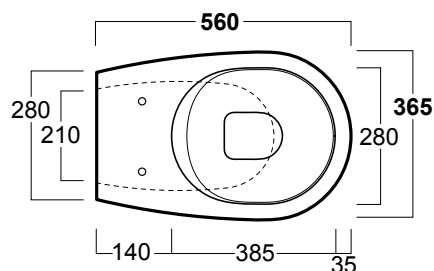

Vignoni

Vaso sospeso / Wall hung WC

simas[®]
ACQUA SPACE

VI 18

Disegni Tecnici
Technical Drawings

Vaso sospeso "Rimless".
Completo di set di fissaggio F85

"Rimless" wall hung WC.
Complete with fixing set F85