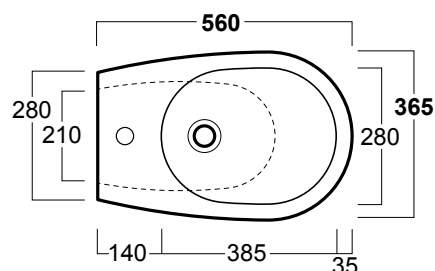

Vignoni

Bidet sospeso / Wall hung bidet

simas[®]
ACQUA SPACE

VI 19

Disegni Tecnici
Technical Drawings

Bidet sospeso monoforo.
Completo di set di fissaggio F85

Wall hung bidet with single tap hole.
Complete with fixing set F85