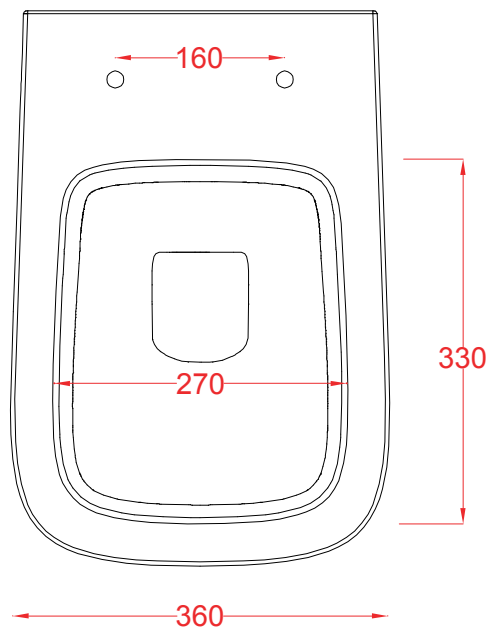

PESO/WEIGHT: KG 23

the.artceram
made in Italy

N.B. Le misure indicate possono subire una variazione dell'0,6% circa, dovuta ad usura stampi e a variazioni delle caratteristiche tecniche relative alle materie prime che compongono l'impasto.

N.B. Indicated size could have a variation of about 0,6% due to usure of the moulds or the variations of the materials' technical characteristics used in the mixture.