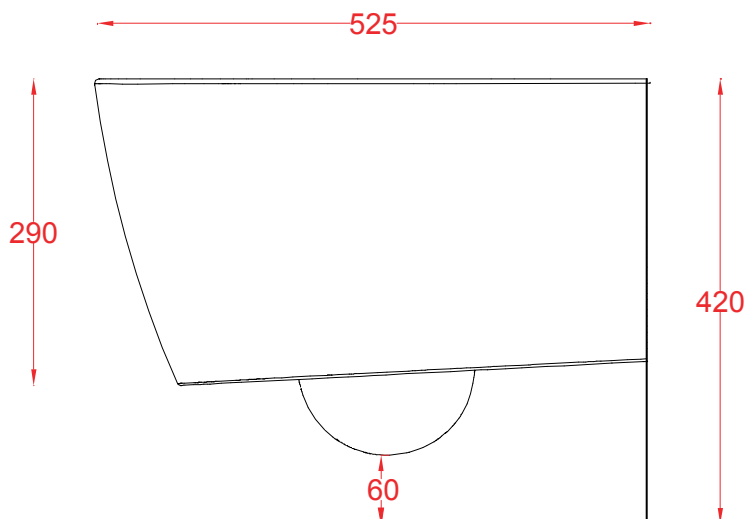

PESO/WEIGHT: KG 23

the.artceram
made in Italy

N.B. Le misure indicate possono subire una variazione dell'0,6% circa, dovuta ad usura stampi e a variazioni delle caratteristiche tecniche relative alle materie prime che compongono l'impasto.

N.B. Indicated size could have a variation of about 0,6% due to usure of the moulds or the variations of the materials' technical characteristics used in the mixture.