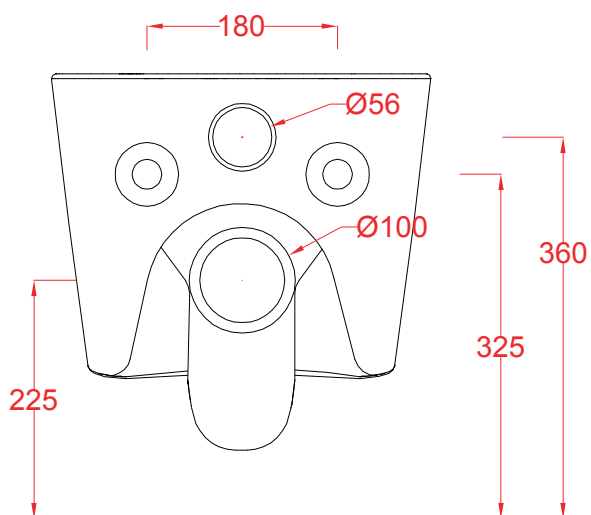

PESO/WEIGHT: KG 23

the.artceram
made in Italy

N.B. Le misure indicate possono subire una variazione dell'0,6% circa, dovuta ad usura stampi e a variazioni delle caratteristiche tecniche relative alle materie prime che compongono l'impasto.

N.B. Indicated size could have a variation of about 0,6% due to usure of the moulds or the variations of the materials' technical characteristics used in the mixture.