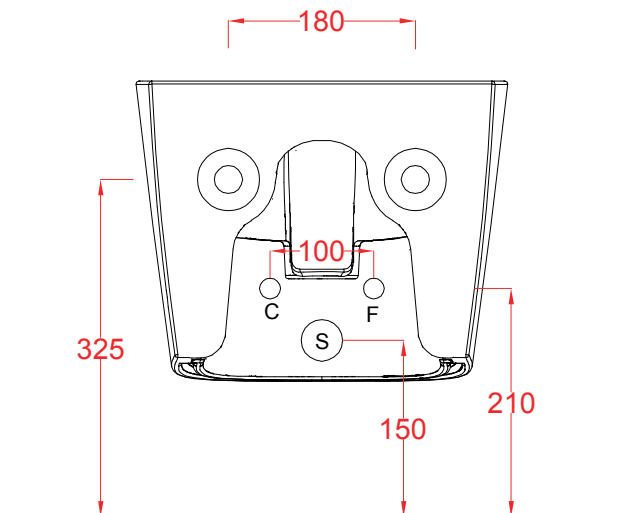

PESO/WEIGHT: KG 18.5

the.artceram
made in Italy

N.B. Le misure indicate possono subire una variazione dell'0,6% circa, dovuta ad usura stampi e a variazioni delle caratteristiche tecniche relative alle materie prime che compongono l'impasto.

N.B. Indicated size could have a variation of about 0,6% due to usure of the moulds or the variations of the materials' technical characteristics used in the mixture.