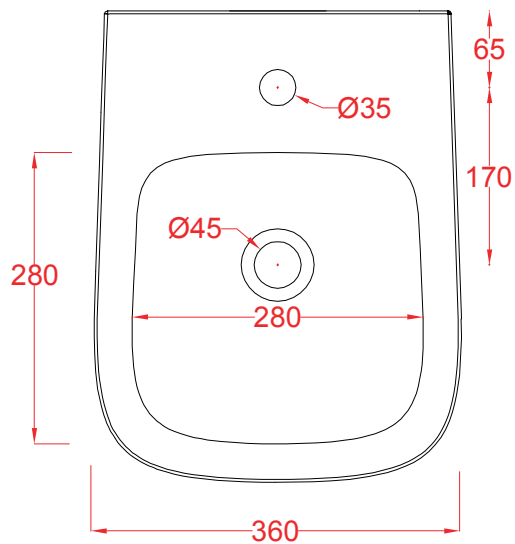

PESO/WEIGHT: KG 18.5

the.artceram
made in Italy

N.B. Le misure indicate possono subire una variazione dell'0,6% circa, dovuta ad usura stampi e a variazioni delle caratteristiche tecniche relative alle materie prime che compongono l'impasto.

N.B. Indicated size could have a variation of about 0,6% due to usure of the moulds or the variations of the materials' technical characteristics used in the mixture.