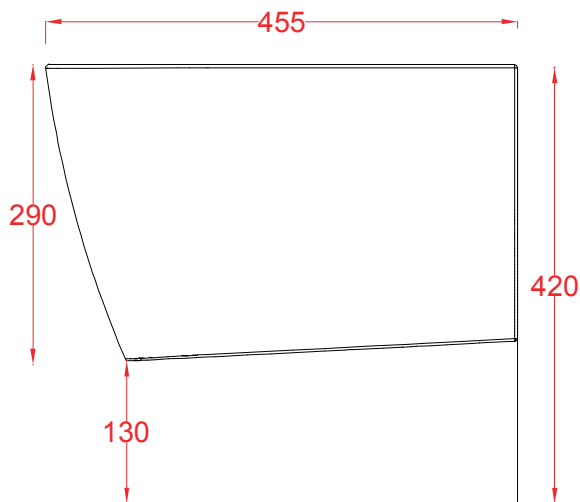

PESO/WEIGHT: KG 18.5

the.artceram
made in Italy

N.B. Le misure indicate possono subire una variazione dell'0,6% circa, dovuta ad usura stampi e a variazioni delle caratteristiche tecniche relative alle materie prime che compongono l'impasto.

N.B. Indicated size could have a variation of about 0,6% due to usure of the moulds or the variations of the materials' technical characteristics used in the mixture.