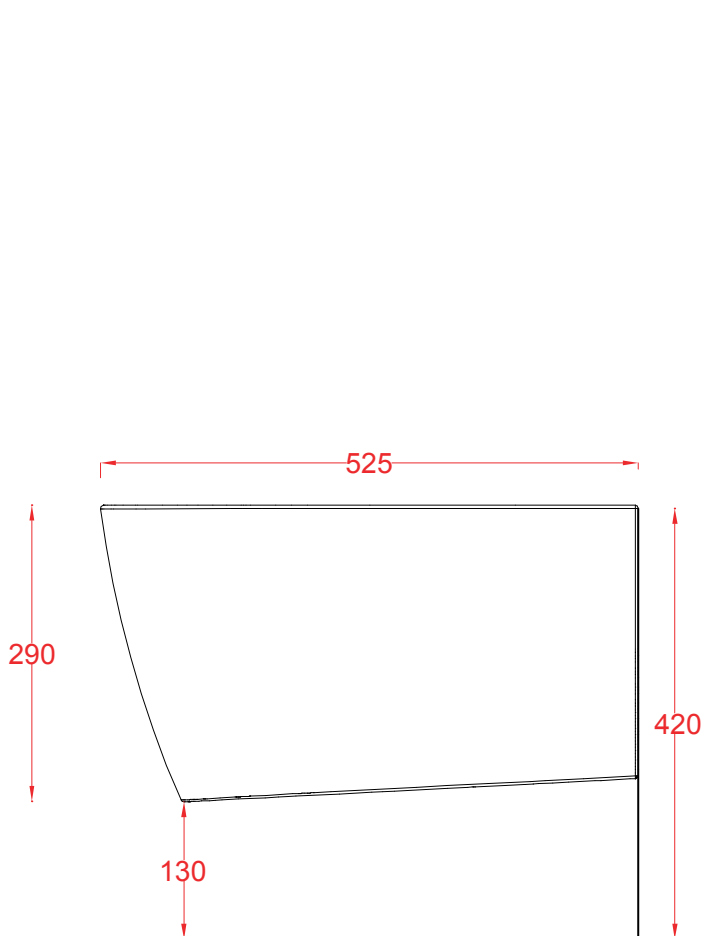

## A16 | ASB001

Bidet sospeso 52.5\*36\*29  
Wall-hung bidet 52.5\*36\*29

PESO/WEIGHT: KG 19.5

the.artceram  
made in Italy

N.B. Le misure indicate possono subire una variazione dell'0,6% circa, dovuta ad usura stampi e a variazioni delle caratteristiche tecniche relative alle materie prime che compongono l'impasto.

N.B. Indicated size could have a variation of about 0,6% due to usure of the moulds or the variations of the materials' technical characteristics used in the mixture.