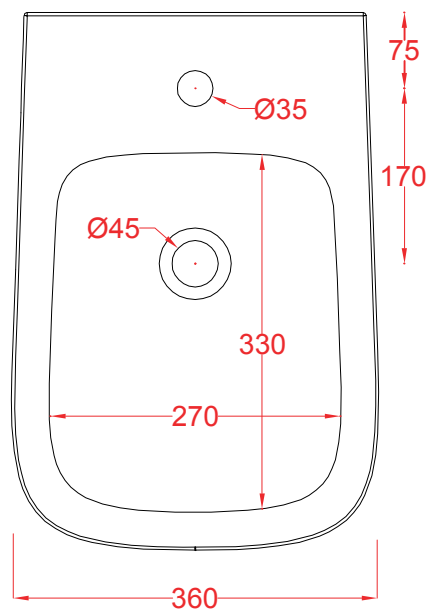

## A16 | ASB001

Bidet sospeso 52.5\*36\*29  
Wall-hung bidet 52.5\*36\*29

PESO/WEIGHT: KG 19.5

the.artceram  
made in Italy

N.B. Le misure indicate possono subire una variazione dell'0,6% circa, dovuta ad usura stampi e a variazioni delle caratteristiche tecniche relative alle materie prime che compongono l'impasto.

N.B. Indicated size could have a variation of about 0,6% due to usure of the moulds or the variations of the materials' technical characteristics used in the mixture.