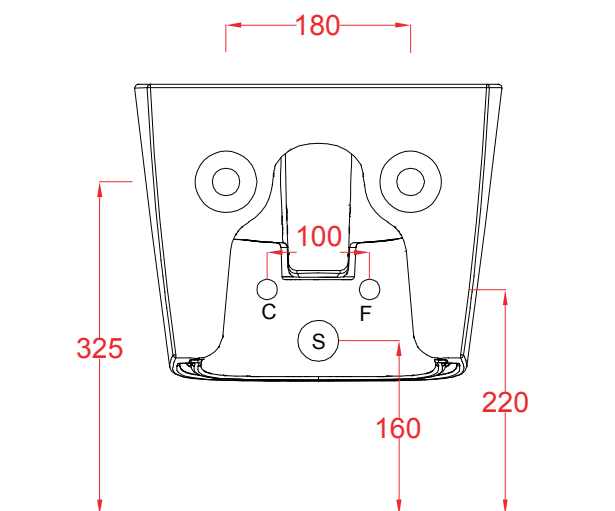

## A16 | ASB001

Bidet sospeso 52.5\*36\*29  
Wall-hung bidet 52.5\*36\*29

PESO/WEIGHT: KG 19.5

the.artceram  
made in Italy

N.B. Le misure indicate possono subire una variazione dell'0,6% circa, dovuta ad usura stampi e a variazioni delle caratteristiche tecniche relative alle materie prime che compongono l'impasto.

N.B. Indicated size could have a variation of about 0,6% due to usure of the moulds or the variations of the materials' technical characteristics used in the mixture.