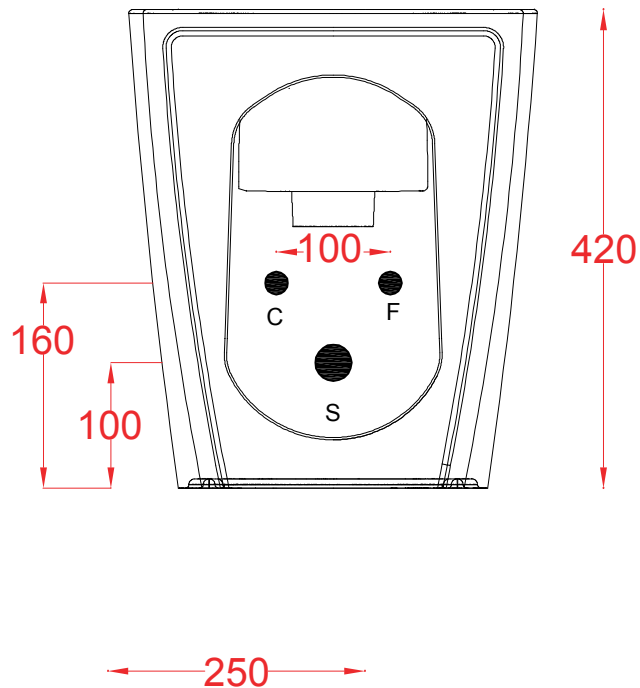

PESO/WEIGHT: KG 26

the.artceram
made in Italy

N.B. Le misure indicate possono subire una variazione dell'0,6% circa, dovuta ad usura stampi e a variazioni delle caratteristiche tecniche relative alle materie prime che compongono l'impasto.

N.B. Indicated size could have a variation of about 0,6% due to usure of the moulds or the variations of the materials' technical characteristics used in the mixture.