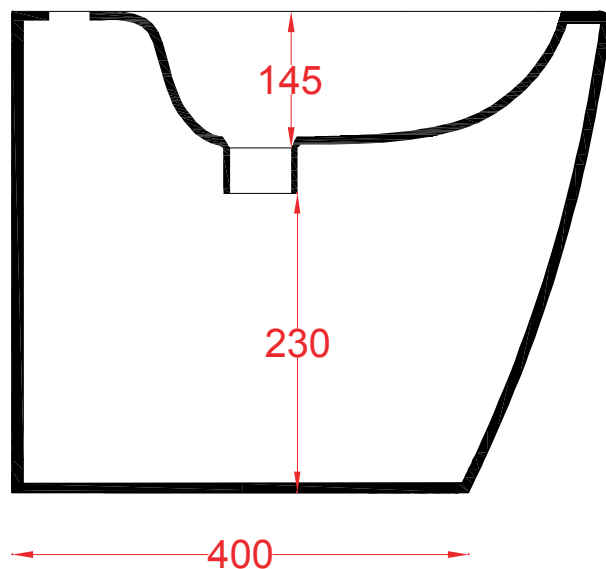

PESO/WEIGHT: KG 26

the.artceram
made in Italy

N.B. Le misure indicate possono subire una variazione dell'0,6% circa, dovuta ad usura stampi e a variazioni delle caratteristiche tecniche relative alle materie prime che compongono l'impasto.

N.B. Indicated size could have a variation of about 0,6% due to usure of the moulds or the variations of the materials' technical characteristics used in the mixture.