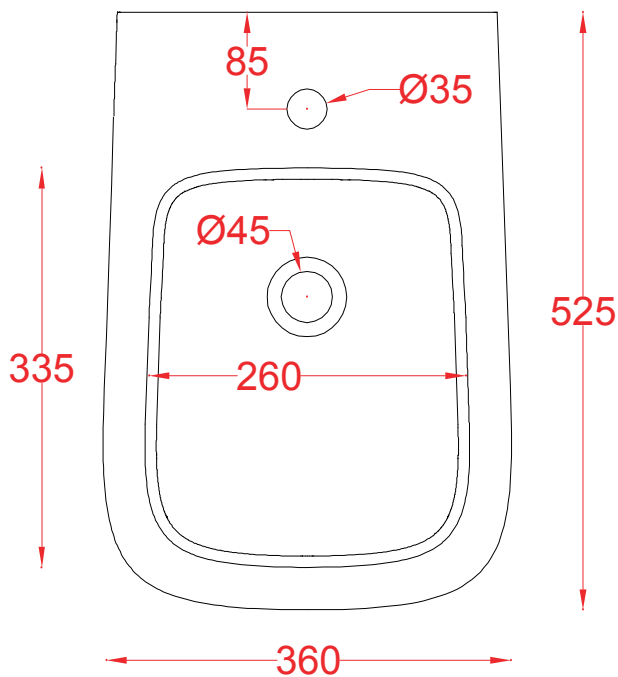

ART CERAM

ARTCERAM SRL
VIA MONSIGNOR TENDERINI SNC
01033 CIVITA CASTELLANA (VT) - ITALY
T. (+39) 0761 599499
F. (+39) 0761 514232
E. INFO@ARTCERAM.IT
W. WWW.ARTCERAM.IT

A16 | ASB002

Bidet terra filo muro 52.5*36*42
Back to wall bidet 52.5*36.42

PESO/WEIGHT: KG 26

the.artceram
made in Italy

N.B. Le misure indicate possono subire una variazione dell'0,6% circa, dovuta ad usura stampi e a variazioni delle caratteristiche tecniche relative alle materie prime che compongono l'impasto.

N.B. Indicated size could have a variation of about 0,6% due to usure of the moulds or the variations of the materials' technical characteristics used in the mixture.