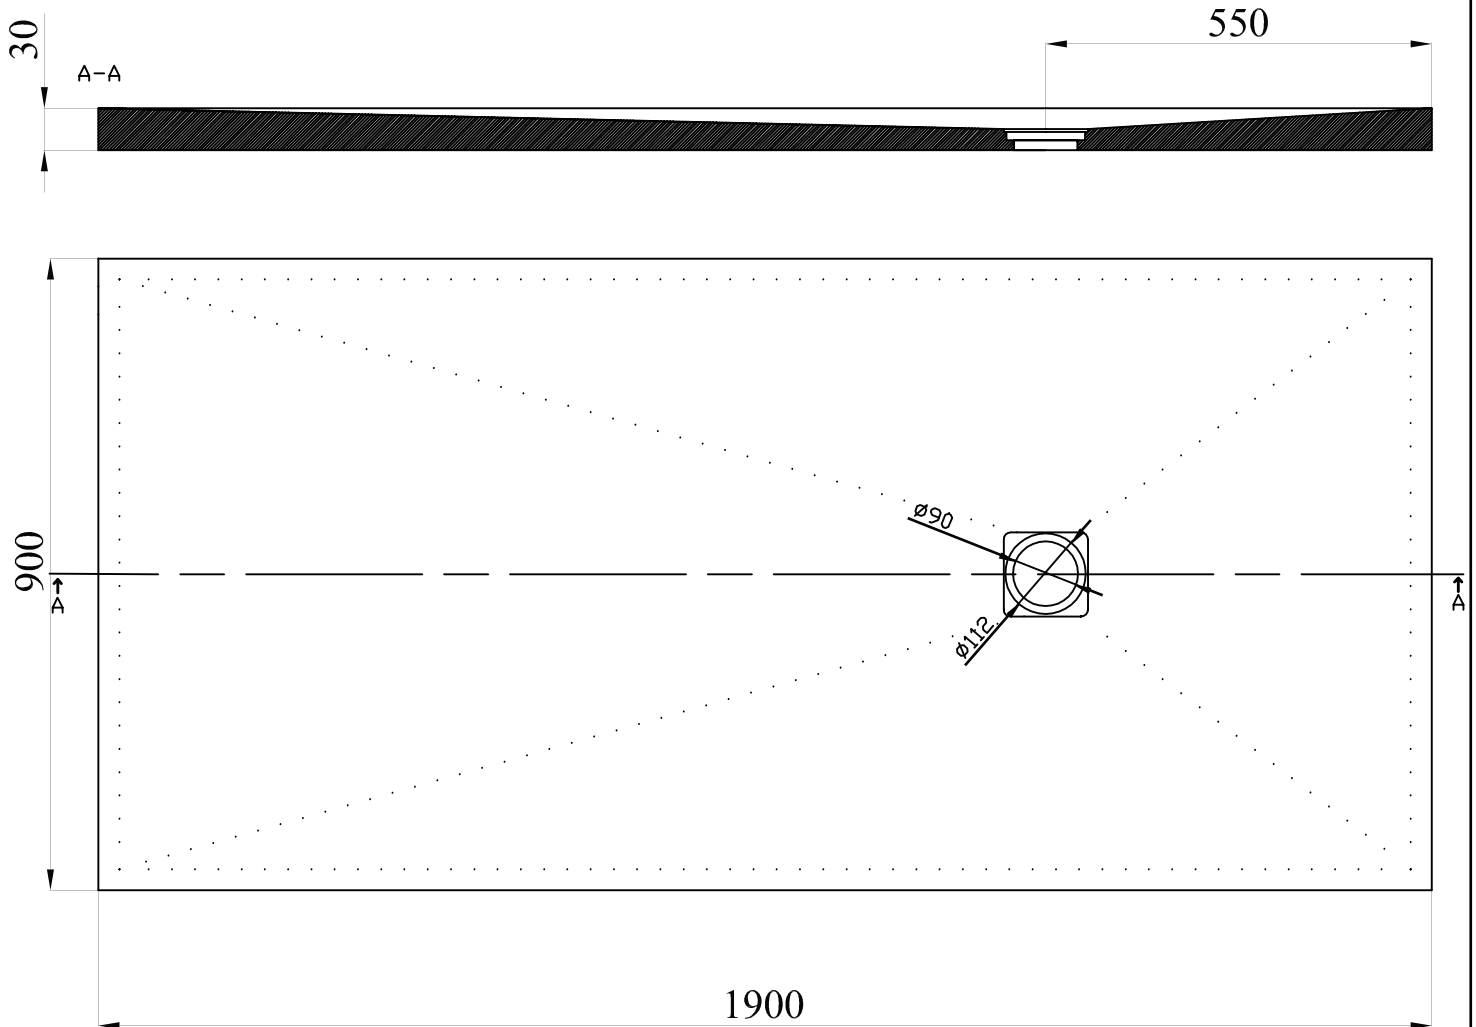

90 X 190

- Medidas Max. en mm. (±1%)
- Dimensions Max. dans mm. (±1%)
- Measures Max. in mm. (±1%)
- Misesures Max. in mm. (±1%)
- Abmessungen Max. in mm. (±1%)

PLATO DE DUCHA EXTRAPLANO · RECEVEUR DE DOUCHE EXTRAPLATS · SLIMLINE SHOWER TRAY · PIATTI DOCCIA EXTRASOTTILI · DUSCHBECKEN NACH MASS

Los datos y descripciones contenidas en este dibujo técnico son orientativas. El aspecto del material podrá variar ligeramente del mostrado en las imágenes. CONSTRUPLAS S.L. se reserva el derecho de añadir sin previo aviso y en cualquier momento o por cualquier motivo, todas las modificaciones que considere oportunas. Queda totalmente prohibido cualquier reproducción, parcial o total no autorizada. Dicha violación será perseguida por la ley.

Les poids et dimensions inclus dans ce dessin technique sont orientatifs. La finition du matériel pourra différer légèrement des images montrées. CONSTRUPLAS S.L., dans le cadre de l'amélioration de ses produits, se réserve le droit de changer, substituer ou altérer ses références ou composants sans avis préalable. Toute reproduction partiellement ou totale non autorisée est strictement interdite sous peine de poursuite par la loi.