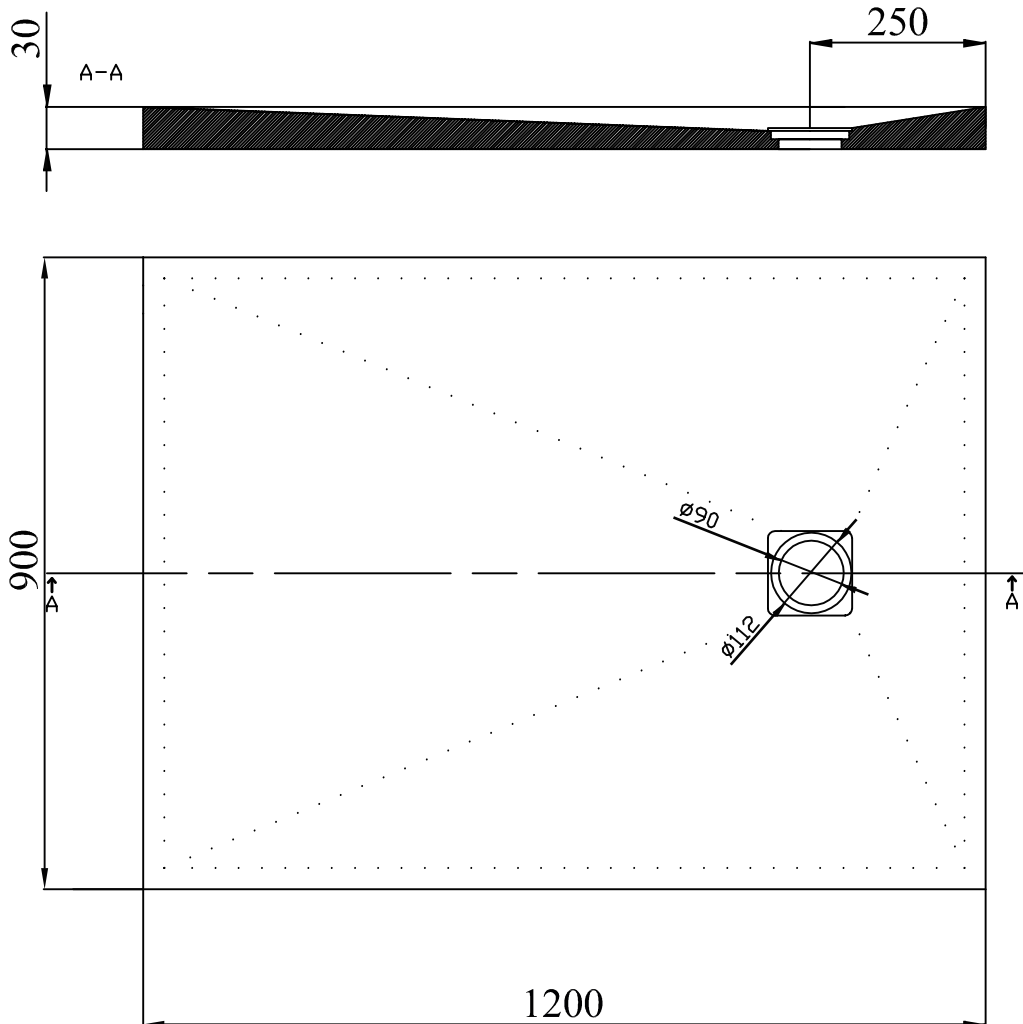

90 X 120

- Medidas Max. en mm. (±1%)
- Dimensions Max. dans mm. (±1%)
- Measures Max. in mm. (±1%)
- Misesures Max. in mm. (±1%)
- Abmessungen Max. in mm. (±1%)

PLATO DE DUCHA EXTRAPLANO · RECEVEUR DE DOUCHE EXTRAPLATS · SLIMLINE SHOWER TRAY · PIATTI DOCCIA EXTRASOTTILI · DUSCHBECKEN NACH MASS

Los datos y descripciones contenidas en este dibujo técnico son orientativas. El aspecto del material podrá variar ligeramente del mostrado en las imágenes. CONSTRUPLAS S.L. se reserva el derecho de añadir sin previo aviso y en cualquier momento o por cualquier motivo, todas las modificaciones que considere oportunas. Queda totalmente prohibido cualquier reproducción, parcial o total no autorizada. Dicha violación será perseguida por la ley.

Les poids et dimensions inclus dans ce dessin technique sont orientatifs. La finition du matériel pourra différer légèrement des images montrées. CONSTRUPLAS S.L., dans le cadre de l'amélioration de ses produits, se réserve le droit de changer, substituer ou altérer ses références ou composants sans avis préalable. Toute reproduction partielle ou totale non autorisée est strictement interdite sous peine de poursuite par la loi.