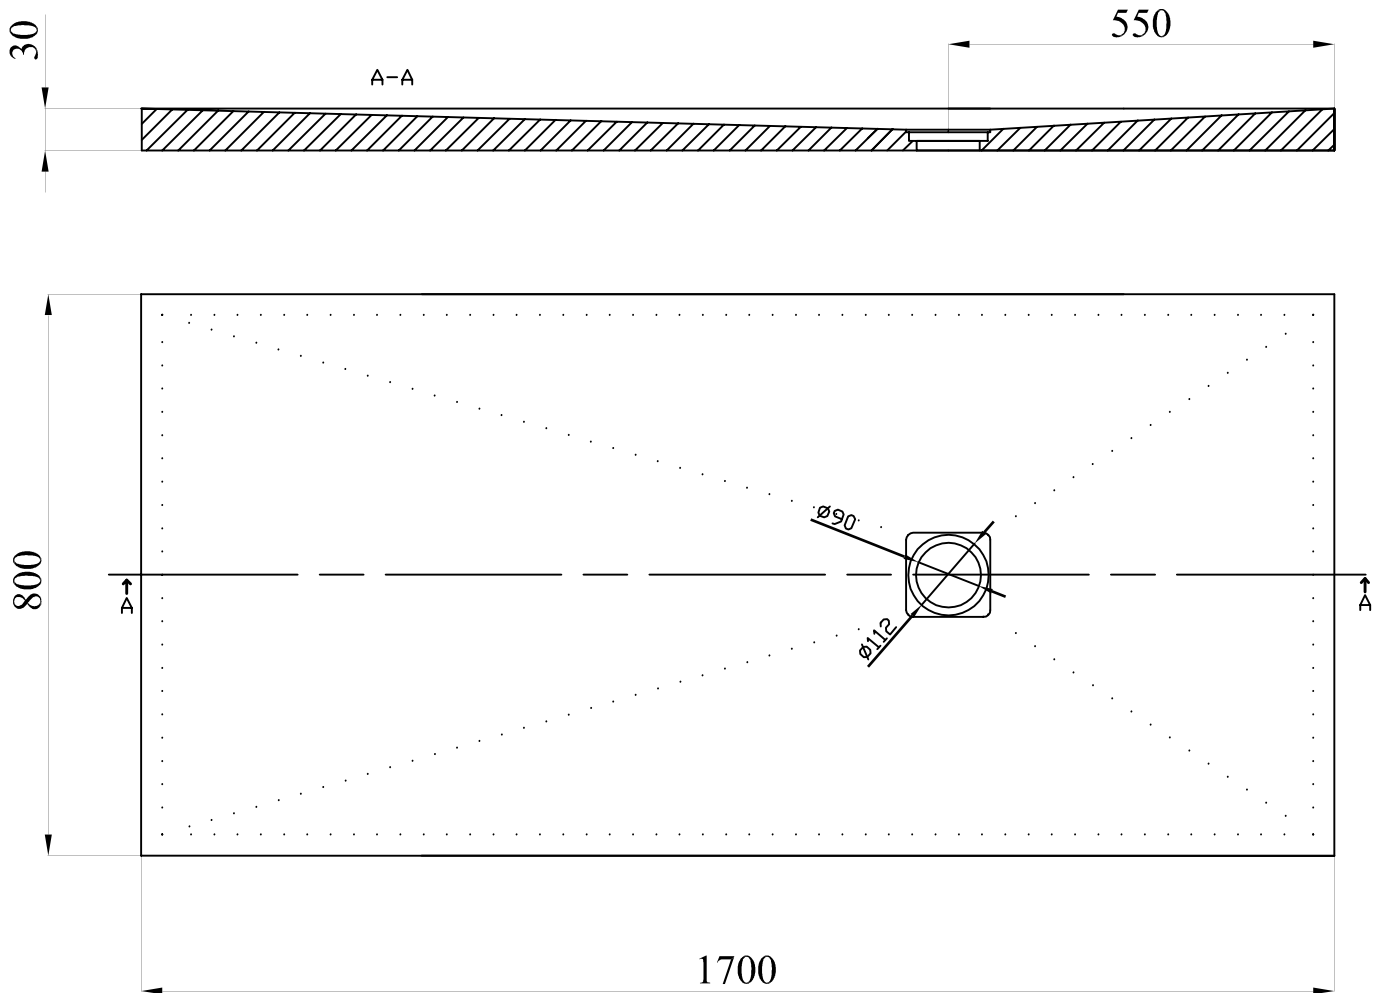

80 X 170

- Medidas Max. en mm. (±1%)
- Dimensions Max. dans mm. (±1%)
- Measures Max. in mm. (±1%)
- Misesures Max. in mm. (±1%)
- Abmessungen Max. in mm. (±1%)

PLATO DE DUCHA EXTRAPLANO · RECEVEUR DE DOUCHE EXTRAPLATS · SLIMLINE SHOWER TRAY · PIATTI DOCCIA EXTRASOTTILI · DUSCHBECKEN NACH MASS

Los datos y descripciones contenidas en este dibujo técnico son orientativas. El aspecto del material podrá variar ligeramente del mostrado en las imágenes. CONSTRUPLAS S.L. se reserva el derecho de añadir sin previo aviso y en cualquier momento o por cualquier motivo, todas las modificaciones que considere oportunas. Queda totalmente prohibido cualquier reproducción, parcial o total no autorizada. Dicha violación será perseguida por la ley.

Les poids et dimensions inclus dans ce dessin technique sont orientatifs. La finition du matériel pourra différer légèrement des images montrées. CONSTRUPLAS S.L., dans le cadre de l'amélioration de ses produits, se réserve le droit de changer, substituer ou altérer ses références ou composants sans avis préalable. Toute reproduction partiellement ou totale non autorisée est strictement interdite sous peine de poursuite par la loi.