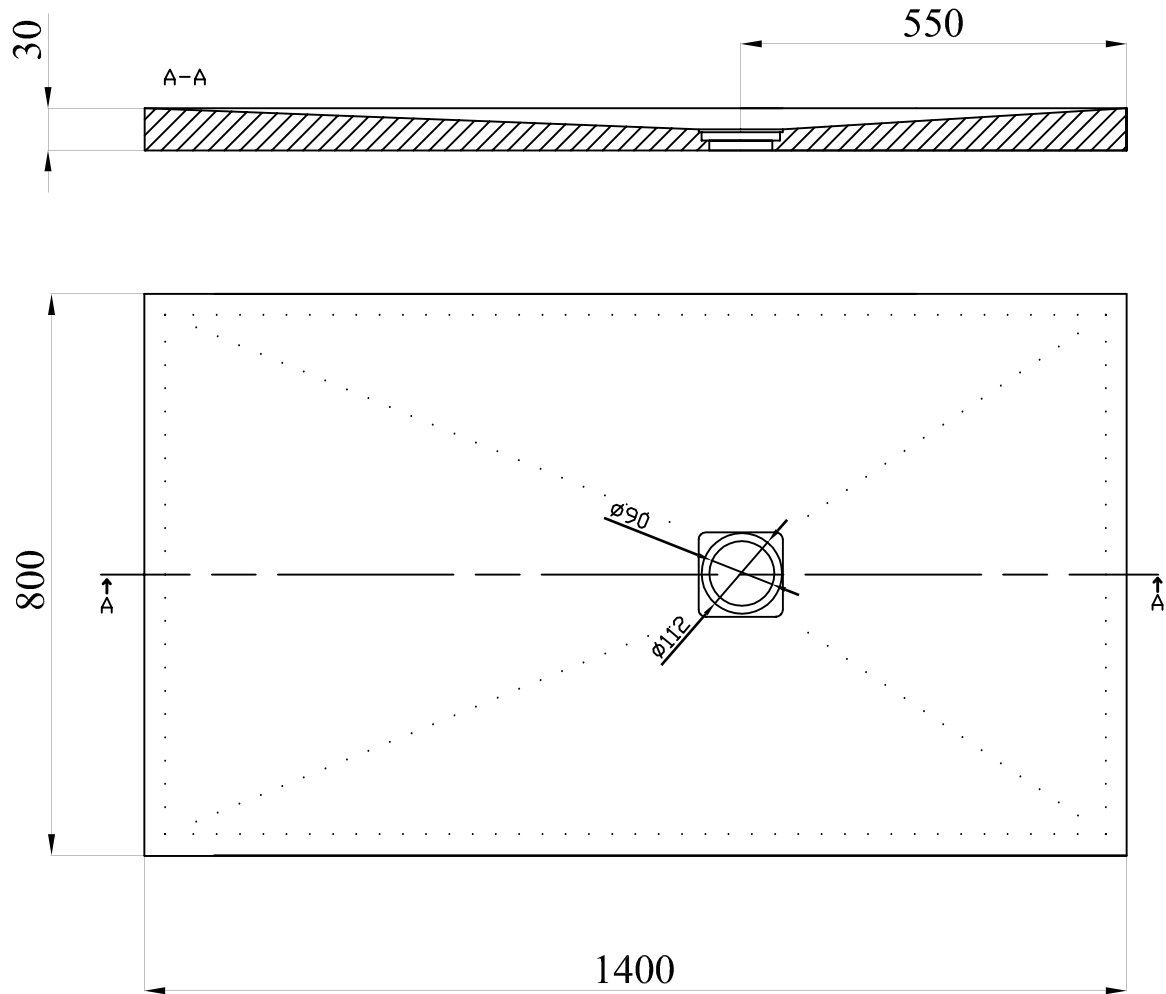

# 80 X 140

- Medidas Max. en mm. (±1%)
- Dimensions Max. dans mm. (±1%)
- Measures Max. in mm. (±1%)
- Misure Max. in mm. (±1%)
- Abmessungen Max. in mm. (±1%)

## PLATO DE DUCHA EXTRAPLANO · RECEVEUR DE DOUCHE EXTRAPLATS · SLIMLINE SHOWER TRAY · PIATTI DOCCIA EXTRASOTTILI · DUSCHBECKEN NACH MASS

Los datos y descripciones contenidas en este dibujo técnico son orientativas. El aspecto del material podrá variar ligeramente del mostrado en las imágenes. CONSTRUPLAS S.L. se reserva el derecho de añadir sin previo aviso y en cualquier momento o por cualquier motivo, todas las modificaciones que considere oportunas. Queda totalmente prohibido cualquier reproducción, parcial o total no autorizada. Dicha violación será perseguida por la ley.

Les poids et dimensions inclus dans ce dessin technique sont orientatifs. La finition du matériel pourra différer légèrement des images montrées. CONSTRUPLAS S.L., dans le cadre de l'amélioration de ses produits, se réserve le droit de changer, substituer ou altérer ses références ou composants sans avis préalable. Toute reproduction partielle ou totale non autorisée est strictement interdite sous peine de poursuite par la loi.