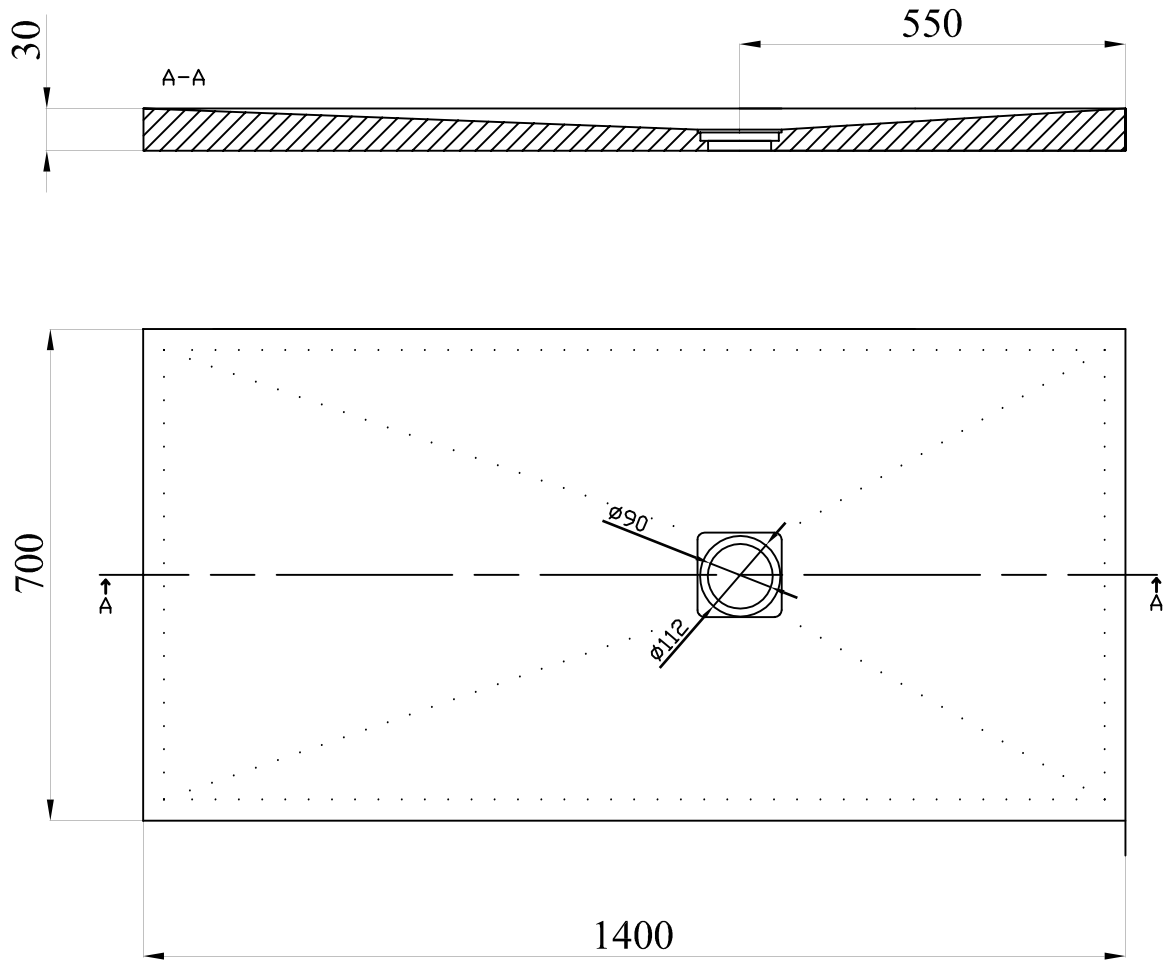

70 X 140

- Medidas Max. en mm. ($\pm 1\%$)
- Dimensions Max. dans mm. ($\pm 1\%$)
- Measures Max. in mm. ($\pm 1\%$)
- Misesures Max. in mm. ($\pm 1\%$)
- Abmessungen Max. in mm. ($\pm 1\%$)

PLATO DE DUCHA EXTRAPLANO · RECEVEUR DE DOUCHE EXTRAPLATS · SLIMLINE SHOWER TRAY · PIATTI DOCCIA EXTRASOTTILI · DUSCHBECKEN NACH MASS

Los datos y descripciones contenidas en este dibujo técnico son orientativas. El aspecto del material podrá variar ligeramente del mostrado en las imágenes. CONSTRUPLAS S.L. se reserva el derecho de añadir sin previo aviso y en cualquier momento o por cualquier motivo, todas las modificaciones que considere oportunas. Queda totalmente prohibido cualquier reproducción, parcial o total no autorizada. Dicha violación será perseguida por la ley.

Les poids et dimensions inclus dans ce dessin technique sont orientatifs. La finition du matériel pourra différer légèrement des images montrées. CONSTRUPLAS S.L., dans le cadre de l'amélioration de ses produits, se réserve le droit de changer, substituer ou altérer ses références ou composants sans avis préalable. Toute reproduction partiellement ou totale non autorisée est strictement interdite sous peine de poursuite par la loi.