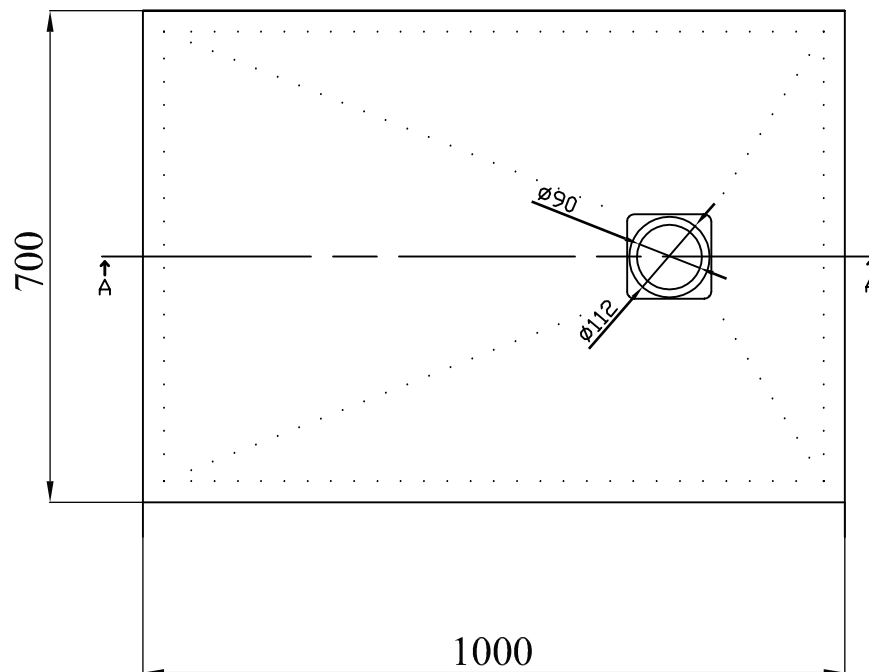

70 X 100

- Medidas Max. en mm. (±1%)
- Dimensions Max. dans mm. (±1%)
- Measures Max. in mm. (±1%)
- Misure Max. in mm. (±1%)
- Abmessungen Max. in mm. (±1%)

PLATO DE DUCHA EXTRAPLANO · RECEVEUR DE DOUCHE EXTRAPLATS · SLIMLINE SHOWER TRAY · PIATTI DOCCIA EXTRASOTTILI · DUSCHBECKEN NACH MASS