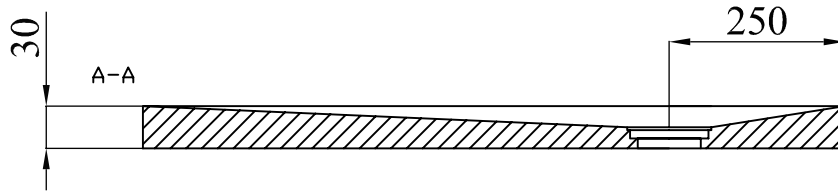

70 X 100

- Medidas Max. en mm. (±1%)
- Dimensions Max. dans mm. (±1%)
- Measures Max. in mm. (±1%)
- Misure Max. in mm. (±1%)
- Abmessungen Max. in mm. (±1%)

PLATO DE DUCHA EXTRAPLANO · RECEVEUR DE DOUCHE EXTRAPLATS · SLIMLINE SHOWER TRAY · PIATTI DOCCIA EXTRASOTTILI · DUSCHBECKEN NACH MASS

Les poids et dimensions inclus dans ce dessin technique sont orientatifs. La finition du matériel pourra différer légèrement des images montrées. CONSTRUPLAS S.L., dans le cadre de l'amélioration de ses produits, se réserve le droit de changer, substituer ou altérer ses références ou composants sans avis préalable. Toute reproduction partielle ou totale non autorisée est strictement interdite sous peine de poursuite par la loi.