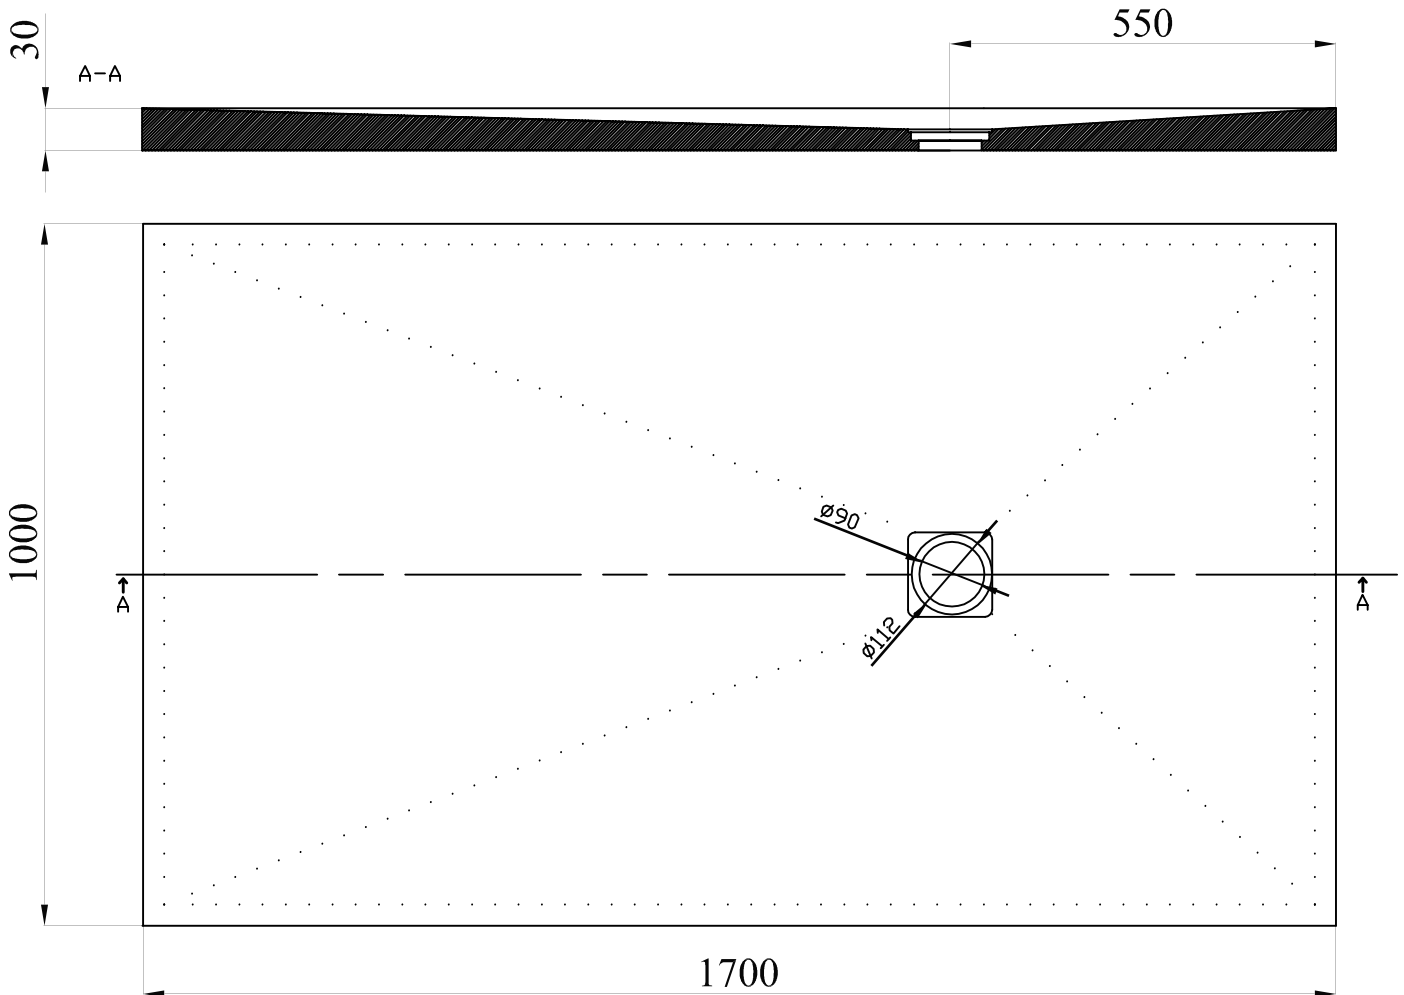

100 X 170

- Medidas Max. en mm. (±1%)
- Dimensions Max. dans mm. (±1%)
- Measures Max. in mm. (±1%)
- Misure Max. in mm. (±1%)
- Abmessungen Max. in mm. (±1%)

PLATO DE DUCHA EXTRAPLANO · RECEVEUR DE DOUCHE EXTRAPLATS · SLIMLINE SHOWER TRAY · PIATTI DOCCIA EXTRASOTTILI · DUSCHBECKEN NACH MASS

Los datos y descripciones contenidas en este dibujo técnico son orientativas. El aspecto del material podrá variar ligeramente del mostrado en las imágenes. CONSTRUPLAS S.L. se reserva el derecho de añadir sin previo aviso y en cualquier momento o por cualquier motivo, todas las modificaciones que considere oportunas. Queda totalmente prohibido cualquier reproducción, parcial o total no autorizada. Dicha violación será perseguida por la ley.

Les poids et dimensions inclus dans ce dessin technique sont orientatifs. La finition du matériel pourra différer légèrement des images montrées. CONSTRUPLAS S.L., dans le cadre de l'amélioration de ses produits, se réserve le droit de changer, substituer ou altérer ses références ou composants sans avis préalable. Toute reproduction partiellement ou totale non autorisée est strictement interdite sous peine de poursuite par la loi.